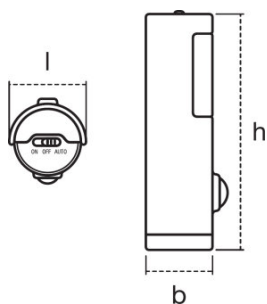

Abmessungen & Gewicht

Länge	36,0 mm
Breite	42,0 mm
Höhe	108,0 mm
Produktgewicht	95,00 g

Farben & Materialien

Gehäusematerial	Polycarbonat (PC)
Produktfarbe	Weiß
Gehäusefarbe	Weiß

Temperaturen & Betriebsbedingungen