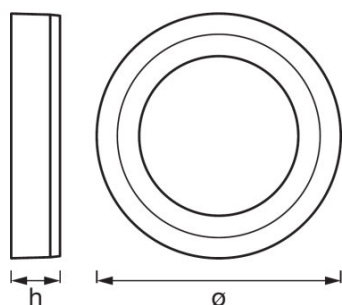

PRODUKTVORTEILE

- Helles und gleichmäßig warmweiß ausgeleuchtetes Lichtpanel
- Getrennt voneinander steuerbare Lichtsegmente durch wiederholtes Betätigen des Lichtschalters
- Einfache Bedienung
- Klares Design, kombinierbar mit unterschiedlichen Dekorationsstilen

PRODUKTEIGENSCHAFTEN

- Wand- und Deckenleuchte
- Zwei getrennte Lichtsegmente
- Verfügbar in runder und quadratischer Form

TECHNISCHE DATEN

Elektrische Daten

Nennleistung	15,00 W
Betriebsart	Netzspannung
Nennspannung	220...240 V
Netzfrequenz	50 Hz

Photometrische Daten

Farbtemperatur	3000 K
Farbwiedergabeindex Ra	≥80
Lichtfarbe (Bezeichnung)	Warm White
Lichtstrom	750 lm
Lichtausbeute	50 lm/W

Lichttechnische Daten

Ausstrahlungswinkel	110 °
----------------------------	-------

Abmessungen & Gewicht

Durchmesser	197,0 mm
Höhe	40,0 mm
Produktgewicht	620,00 g

Farben & Materialien

Gehäusematerial	Aluminium
Produktfarbe	Weiß
Gehäusefarbe	Weiß
Material Abdeckung	Polymethylmethacrylat (PMMA)
Material der lichtemittierenden Fläche	Plastik