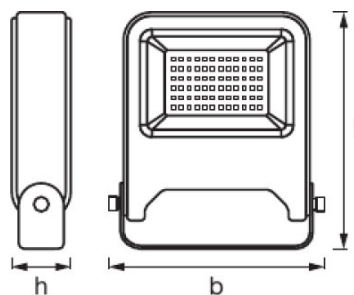

PRODUKTEIGENSCHAFTEN

- Sehr helle und funktionelle LED-Außenleuchten
- Symmetrischer Ausstrahlungswinkel: 110° x 110°
- Montagebügel mit Rotationsbereich von bis zu 180°
- Schutzart: IP65
- Umgebungstemperaturbereich bei Betrieb: -20...+45 °C
- Versionen mit weißem oder dunkelgrauem Gehäuse verfügbar
- Anschluss über Kabel (1 m), Verdrahtung erforderlich

Lichttechnische Daten

Ausstrahlungswinkel	120 °
----------------------------	-------

Abmessungen & Gewicht

Länge	193,0 mm
Breite	170,0 mm
Höhe	39,0 mm
Produktgewicht	650,00 g

Farben & Materialien

Gehäusematerial	Aluminium
Produktfarbe	Dunkelgrau
Gehäusefarbe	Dunkelgrau