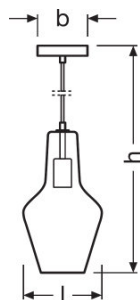

TECHNISCHE DATEN

Elektrische Daten

Betriebsart	Netzspannung
Nennspannung	220...240 V
Netzfrequenz	50/60 Hz

Abmessungen & Gewicht

Länge	180,0 mm
Breite	100,0 mm
Höhe	1500 mm
Produktgewicht	1250,00 g

Farben & Materialien