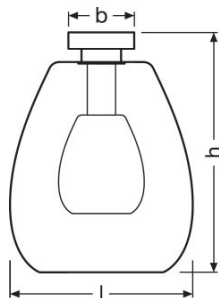

Elektrische Daten

<b>Betriebsart</b>	Netzspannung
<b>Nennspannung</b>	220...240 V
<b>Netzfrequenz</b>	50/60 Hz

Abmessungen & Gewicht

<b>Länge</b>	260,0 mm
<b>Breite</b>	100,0 mm
<b>Höhe</b>	370,0 mm
<b>Produktgewicht</b>	1880,00 g