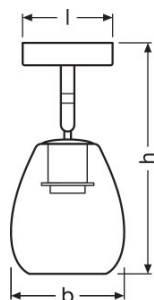

TECHNISCHE DATEN

Elektrische Daten

Betriebsart	Netzspannung
Nennspannung	220...240 V
Netzfrequenz	50/60 Hz

Abmessungen & Gewicht

Länge	100,0 mm
Breite	130,0 mm
Höhe	265,0 mm
Produktgewicht	600,00 g

Farben & Materialien