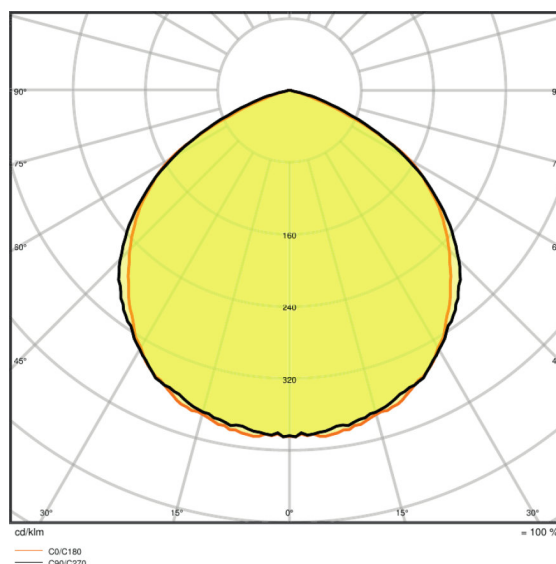

Temperaturen & Betriebsbedingungen

Umgebungstemperaturbereich	-20...+45 °C

Lebensdauer

Anzahl der Schaltzyklen	100000

Zusätzliche Produktdaten

Montageart	Anbau
Montageort	Wand
Anmerkung zum Produkt	Verfügbar ab Juli 2019

Einsatzmöglichkeiten

Dimmbar	Nein
Anschlussart	Kabel, 3-polig
LED-Modul austauschbar	Nicht austauschbar

Zertifikate & Standards

Schutzklasse	I
Schutzart	IP65
Normen	CE/EAC/REACH/RoHS

Lichtverteilung

LVK Kegel

LVK Polar