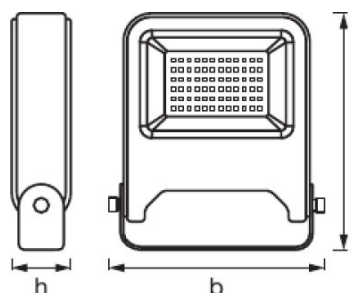

PRODUKTEIGENSCHAFTEN

- Sehr helle und funktionelle LED-Außenleuchten
- Symmetrischer Ausstrahlungswinkel: 110° x 110°
- Montagebügel mit Rotationsbereich von bis zu 180°
- Schutzart: IP65
- Umgebungstemperaturbereich bei Betrieb: -20...+45 °C
- Anschluss über Kabel (1 m), Verdrahtung erforderlich

Lichttechnische Daten

Ausstrahlungswinkel	120 °
----------------------------	-------

Abmessungen & Gewicht

Länge	122,0 mm
Breite	108,0 mm
Höhe	33,0 mm
Produktgewicht	280,00 g

Farben & Materialien

Gehäusematerial	Aluminium
Produktfarbe	Dunkelgrau
Gehäusefarbe	Dunkelgrau
Material Abdeckung	Glas

Schutzklasse	I
Schutzart	IP65
Normen	CE/EAC/REACH/RoHS

Lichtverteilung

LVK Kegel

LVK Polar

VERPACKUNGSINFORMATIONEN

Produkt-Code	Verpackungseinheit (Stück pro Einheit)	Abmessungen (Länge x Breite x Höhe)	Gewicht brutto	Volumen
4058075206663	Faltschachtel 1	72 mm x 122 mm x 136 mm	311,00 g	1.19 dm ³
4058075206670	Versandschachtel 12	255 mm x 225 mm x 285 mm	4047,00 g	16.35 dm ³