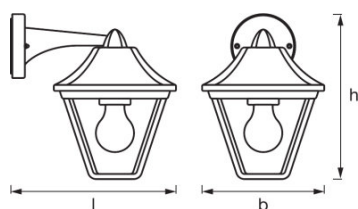

PRODUKTEIGENSCHAFTEN

- Gehäuse aus Aluminiumdruckguss
- Diffuser aus klarem Polycarbonat
- Verfügbar mit und ohne Bewegungssensor
- Verfügbar als Wand- und Pollerleuchten

TECHNISCHE DATEN

Elektrische Daten

Betriebsart	Netzspannung
Nennspannung	220...240 V
Netzfrequenz	50/60 Hz

Abmessungen & Gewicht

Länge	230,0 mm
Breite	170,0 mm
Höhe	230,0 mm
Produktgewicht	565,00 g

Farben & Materialien

Gehäusematerial	Aluminium
Produktfarbe	Schwarz/Gold
Gehäusefarbe	Schwarz/Gold