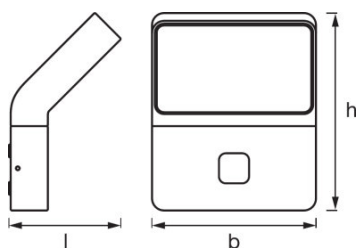

Lichttechnische Daten

Ausstrahlungswinkel	106,00 °
----------------------------	----------

Daten des Leuchtensors

Art des Sensors	Licht / Bewegung
Sensortechnik	Passiv-Infrarot (PIR)
Erfassungswinkel des Sensors	120 °
Erfassungsbereich des Bewegungssensors	8 / 7 / 4 / 1 m
Erfassungsschwelle des Tageslichtsensors	2 / 10 / 50 lx
Sensor-gesteuerte Schaltzeit	5 s/90 s/5 min/15 min

Abmessungen & Gewicht

Länge	118,0 mm
Breite	176,0 mm
Höhe	212,0 mm

Produktgewicht	1300,00 g
-----------------------	-----------

Farben & Materialien

Gehäusematerial	Aluminium
Produktfarbe	Dunkelgrau
Gehäusefarbe	Dunkelgrau
Material Abdeckung	Polycarbonat (PC)

TECHNISCHE AUSSTATTUNG

– Vollständiges Montage- und Anschlusszubehör enthalten

VERPACKUNGSMITTEL

Produkt-Code	Verpackungseinheit (Stück pro Einheit)	Abmessungen (Länge x Breite x Höhe)	Gewicht brutto	Volumen
4058075205666	Faltschachtel 1	134 mm x 204 mm x 236 mm	1367,00 g	6.45 dm ³
4058075205673	Versandschachtel 4	549 mm x 214 mm x 250 mm	5810,00 g	29.37 dm ³