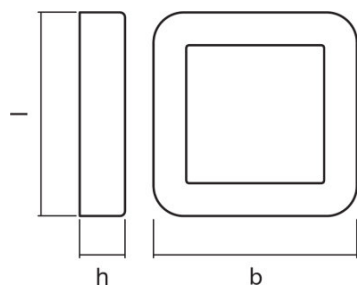

Abmessungen & Gewicht

Länge	202,0 mm
Breite	202,0 mm
Höhe	45,0 mm
Produktgewicht	900,00 g

Farben & Materialien

Gehäusematerial	Aluminium
Produktfarbe	Weiß
Gehäusefarbe	Weiß
Material Abdeckung	Polycarbonat (PC)