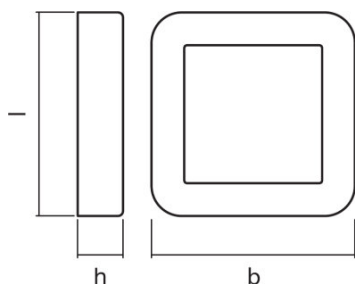

Abmessungen & Gewicht

Länge	202,0 mm
Breite	202,0 mm
Höhe	45,0 mm
Produktgewicht	900,00 g

Farben & Materialien

Gehäusematerial	Aluminium
Produktfarbe	Dunkelgrau
Gehäusefarbe	Dunkelgrau
Material Abdeckung	Polycarbonat (PC)