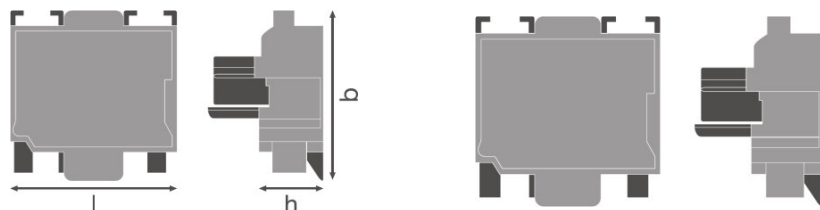

### PRODUKTVORTEILE

- Einfache Verbindung dank Simply-Clever-Stecker

---

### PRODUKTEIGENSCHAFTEN

- Stromeinspeisung mit Stecker

**TECHNISCHE DATEN**

Abmessungen & Gewicht

<b>Länge</b>	42,2 mm
<b>Breite</b>	40,5 mm
<b>Höhe</b>	28,6 mm
<b>Produktgewicht</b>	18,00 g

Farben & Materialien

<b>Produktfarbe</b>	Weiß
<b>Gehäusematerial</b>	Aluminium
<b>Material</b>	Aluminium

**VERPACKUNGSMITTEL**

Produkt-Code	Verpackungseinheit (Stück pro Einheit)	Abmessungen (Länge x Breite x Höhe)	Gewicht brutto	Volumen
4058075155589	Beutel 1	160 mm x 140 mm x 20 mm	20,00 g	0.45 dm <sup>3</sup>
4058075155596	Versandschachtel 3	176 mm x 156 mm x 82 mm	135,00 g	2.25 dm <sup>3</sup>