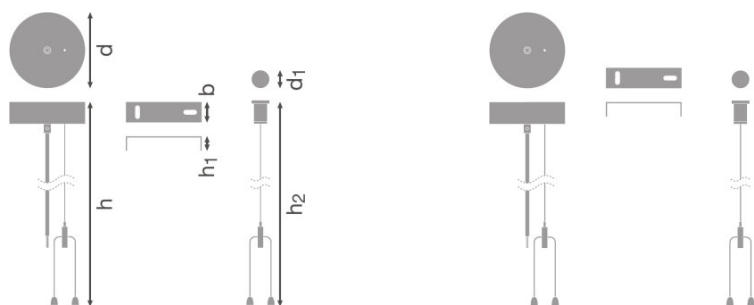

PRODUKTDATENBLATT

LN INDV DALI Suspension Kit

LINEAR IndiviLED DALI SUSPENSON KIT | Abhängeset für DALI-Hängeleuchte

PRODUKTVORTEILE

- Komplettes Abhängeset für einfache und schnelle Montage einer Leuchte
- Stahlseillänge anpassbar dank Schnellspannerklemme

PRODUKTEIGENSCHAFTEN

- Komplettes Abhängeset (Anschlussdose, 2 Steckverbindung, Abhängestahlseile und transparentes Kabel)
- Schraublose Steckverbindung für eine schnelle und einfache elektrische Verbindung
- Anpassbare Stahlseile, maximale Länge jeweils: 1.5 m
- Anschlussdose in Leuchtenfarbe aus pulverbeschichtetem Stahl, mit schraubenloser Steckklemme
- Anschluss mit 5-poliger Doppel-Steckverbindungsklemme

TECHNISCHE DATEN

Abmessungen & Gewicht

Durchmesser	100,0 mm
Höhe	25,0 mm
Produktgewicht	350,00 g

Farben & Materialien

Gehäusematerial	Stahl
Produktfarbe	Weiß
Gehäusefarbe	Weiß

Zusätzliche Produktdaten

Montageart	Anbau
-------------------	-------

Einsatzmöglichkeiten

Ballwurfsicher	Nein
-----------------------	------

VERPACKUNGSMITTEL

Produkt-Code	Verpackungseinheit (Stück pro Einheit)	Abmessungen (Länge x Breite x Höhe)	Gewicht brutto	Volumen
4058075133303	Faltschachtel 1	60 mm x 105 mm x 105 mm	375,00 g	0.66 dm ³
4058075133310	Versandschachtel 4	260 mm x 120 mm x 120 mm	1605,00 g	3.74 dm ³