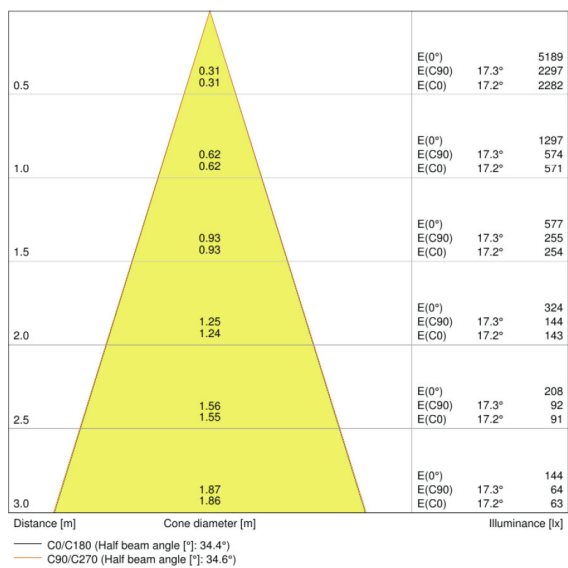

Lichtverteilung

LVK Kegel

LVK Polar

SICHERHEITSHINWEISE

- Abstimmung mit dem zuständigen Brandschutzprüfer ist vor der Brandschutz-Anwendung erforderlich

VERPACKUNGSINFORMATIONEN

Produkt-Code	Verpackungseinheit (Stück pro Einheit)	Abmessungen (Länge x Breite x Höhe)	Gewicht brutto	Volumen
4058075127432	Faltschachtel 1	142 mm x 102 mm x 112 mm	355,00 g	1.62 dm³
4058075127449	Versandschachtel 27	440 mm x 320 mm x 360 mm	10110,00 g	50.69 dm³
4058075190641	Faltschachtel 1	142 mm x 102 mm x 112 mm	355,00 g	1.62 dm³
4058075190658	Versandschachtel 27	440 mm x 320 mm x 360 mm	10110,00 g	50.69 dm³
4058075811171	Faltschachtel 1	142 mm x 102 mm x 112 mm	355,00 g	1.62 dm³
4058075811188	Versandschachtel 27	440 mm x 320 mm x 360 mm	10110,00 g	50.69 dm³

Die genannten Produktnummern beschreiben die kleinste bestellbare Mengeneinheit. Eine Versandeinheit kann mehrere Einzelprodukte beinhalten. Als Bestellmenge verwenden Sie bitte das Ein- oder Mehrfache einer Versandeinheit.

ADDITIONAL CATALOG INFORMATION