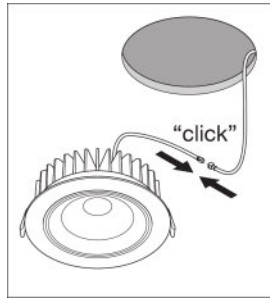

REFERENZEN / VERWEISE

Zur Garantie siehe

▶ www.ledvance.de/garantie

HAFTUNGSAUSSCHLUSS

Änderungen und Irrtümer vorbehalten. Vergewissern Sie sich, dass Sie immer den neuesten Stand verwenden.