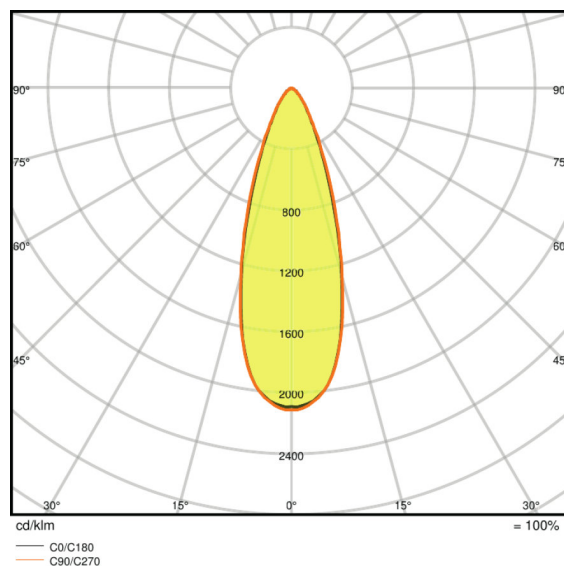

Lichtverteilung

LVK Kegel

LVK Polar

SICHERHEITSHINWEISE

- Abstimmung mit dem zuständigen Brandschutzprüfer ist vor der Brandschutz-Anwendung erforderlich

VERPACKUNGSINFORMATIONEN

Produkt-Code	Verpackungseinheit (Stück pro Einheit)	Abmessungen (Länge x Breite x Höhe)	Gewicht brutto	Volumen
4058075127432	Faltschachtel 1	142 mm x 102 mm x 112 mm	355,00 g	1.62 dm³
4058075127449	Versandschachtel 27	440 mm x 320 mm x 360 mm	10110,00 g	50.69 dm³
4058075190641	Faltschachtel 1	142 mm x 102 mm x 112 mm	355,00 g	1.62 dm³
4058075190658	Versandschachtel 27	440 mm x 320 mm x 360 mm	10110,00 g	50.69 dm³
4058075811171	Faltschachtel 1	142 mm x 102 mm x 112 mm	355,00 g	1.62 dm³
4058075811188	Versandschachtel 27	440 mm x 320 mm x 360 mm	10110,00 g	50.69 dm³

Die genannten Produktnummern beschreiben die kleinste bestellbare Mengeneinheit. Eine Versandeinheit kann mehrere Einzelprodukte beinhalten. Als Bestellmenge verwenden Sie bitte das Ein- oder Mehrfache einer Versandeinheit.

ADDITIONAL CATALOG INFORMATION