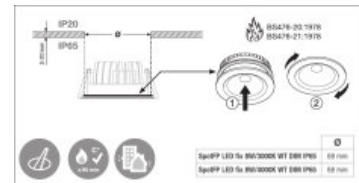

REFERENZEN / VERWEISE

Zur Garantie siehe

▶ www.ledvance.de/garantie

HAFTUNGSAUSSCHLUSS

Änderungen und Irrtümer vorbehalten. Vergewissern Sie sich, dass Sie immer den neuesten Stand verwenden.