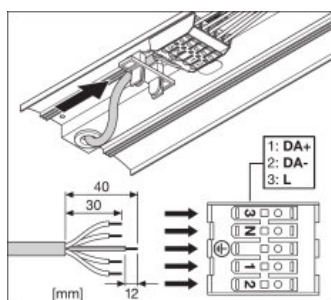

4058075108943	Faltschachtel 1	132 mm x 1624 mm x 52 mm	3342,00 g	11.15 dm³
4058075108950	Versandschachtel 4	1641 mm x 207 mm x 169 mm	14498,00 g	57.41 dm³

Die genannten Produktnummern beschreiben die kleinste bestellbare Mengeneinheit. Eine Versandeinheit kann mehrere Einzelprodukte beinhalten. Als Bestellmenge verwenden Sie bitte das Ein- oder Mehrfache einer Versandeinheit.

ADDITIONAL CATALOG INFORMATION

HAFTUNGSAUSSCHLUSS

Änderungen und Irrtümer vorbehalten. Vergewissern Sie sich, dass Sie immer den neuesten Stand verwenden.