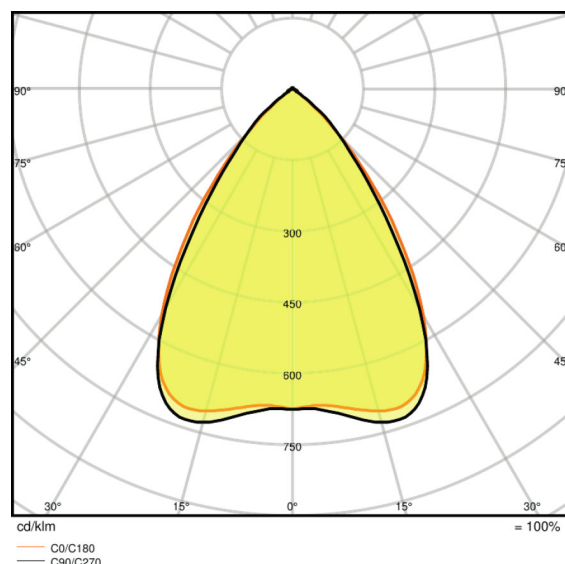

Ballwurfsicher	Nein

Zertifikate & Standards

Schutzklasse IK (Stoßfestigkeitsgrad)	IK06
Glühdrahtprüfung nach IEC 695-2-1	650 °C
Photobio. Risikogruppe gemäß EN62778	RG 1
Photobio. Risikogruppe gemäß EN62471	RG 0
Schutzklasse	I
Schutzart	IP20
Normen	CE/CB/TÜV SÜD/EAC/RoHS

Lichtverteilung

LVK Kegel

LVK Polar

TECHNISCHE AUSSTATTUNG

- Deckenanschlußdose verfügbar
- Abhängeset verfügbar
- Mechanischer Verbinder verfügbar
- Durchgangsverdrahtungs-Set verfügbar

VERPACKUNGSMITTEL

Produkt-Code	Verpackungseinheit (Stück pro Einheit)	Abmessungen (Länge x Breite x Höhe)	Gewicht brutto	Volumen