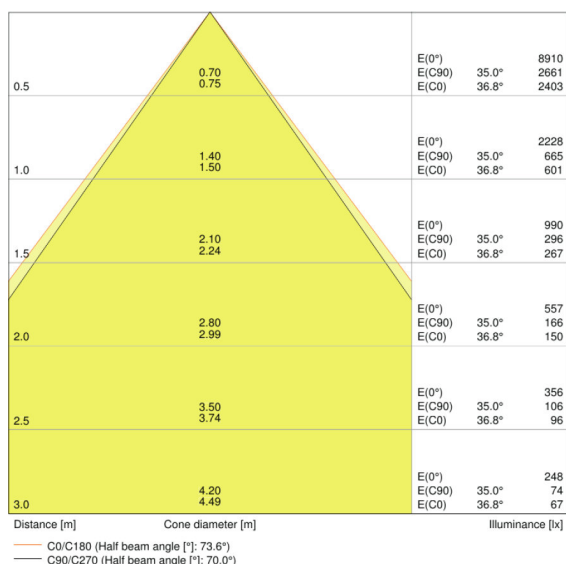

Ballwurfsicher	Nein

Zertifikate & Standards

Schutzklasse IK (Stoßfestigkeitsgrad)	IK06
Glühdrahtprüfung nach IEC 695-2-1	650 °C
Photobio. Risikogruppe gemäß EN62778	RG 1
Photobio. Risikogruppe gemäß EN62471	RG 0
Schutzklasse	I
Schutzart	IP20
Normen	CE/CB/TÜV SÜD/EAC/RoHS

Lichtverteilung

LVK Kegel

LVK Polar

TECHNISCHE AUSSTATTUNG

- Deckenanschlußdose verfügbar
- Abhängeset verfügbar
- Mechanischer Verbinder verfügbar
- Durchgangsverdrahtungs-Set verfügbar

VERPACKUNGSMITTEL

Produkt-Code	Verpackungseinheit (Stück pro Einheit)	Abmessungen (Länge x Breite x Höhe)	Gewicht brutto	Volumen