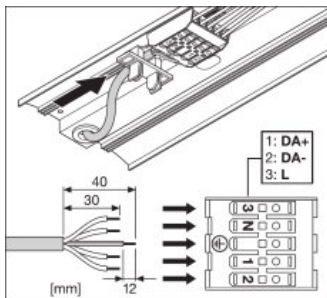

4058075108929	Faltschachtel 1	132 mm x 1624 mm x 52 mm	3242,00 g	11.15 dm³
4058075108936	Versandschachtel 4	1641 mm x 207 mm x 169 mm	14498,00 g	57.41 dm³

Die genannten Produktnummern beschreiben die kleinste bestellbare Mengeneinheit. Eine Versandeinheit kann mehrere Einzelprodukte beinhalten. Als Bestellmenge verwenden Sie bitte das Ein- oder Mehrfache einer Versandeinheit.

ADDITIONAL CATALOG INFORMATION

HAFTUNGSAUSSCHLUSS

Änderungen und Irrtümer vorbehalten. Vergewissern Sie sich, dass Sie immer den neuesten Stand verwenden.