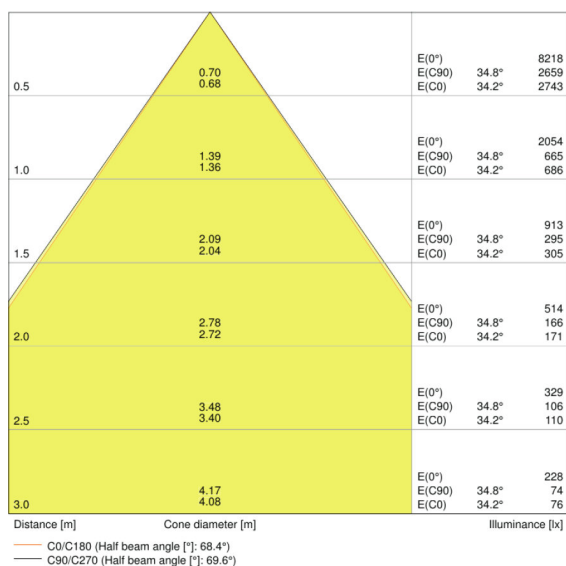

Ballwurfsicher	Nein

Zertifikate & Standards

Schutzklasse IK (Stoßfestigkeitsgrad)	IK06
Glühdrahtprüfung nach IEC 695-2-1	650 °C
Photobio. Risikogruppe gemäß EN62778	RG 1
Photobio. Risikogruppe gemäß EN62471	RG 0
Schutzklasse	I
Schutzart	IP20
Normen	CE/CB/TÜV SÜD/EAC/RoHS

Lichtverteilung

LVK Kegel

LVK Polar

TECHNISCHE AUSSTATTUNG

- Deckenanschlußdose verfügbar
- Abhängeset verfügbar
- Mechanischer Verbinder verfügbar
- Durchgangsverdrahtungs-Set verfügbar

VERPACKUNGSMITTEL

Produkt-Code	Verpackungseinheit (Stück pro Einheit)	Abmessungen (Länge x Breite x Höhe)	Gewicht brutto	Volumen