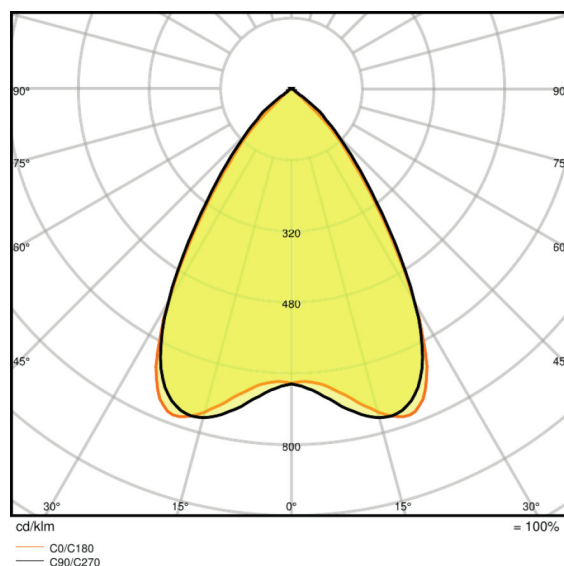

Ballwurfsicher	Nein

Zertifikate & Standards

Schutzklasse IK (Stoßfestigkeitsgrad)	IK06
Glühdrahtprüfung nach IEC 695-2-1	650 °C
Photobio. Risikogruppe gemäß EN62778	RG 1
Photobio. Risikogruppe gemäß EN62471	RG 0
Schutzklasse	I
Schutzart	IP20
Normen	CE/CB/TÜV SÜD/EAC/RoHS

Lichtverteilung

LVK Kegel

LVK Polar

TECHNISCHE AUSSTATTUNG

- Deckenanschlußdose verfügbar
- Abhängeset verfügbar
- Mechanischer Verbinder verfügbar
- Durchgangsverdrahtungs-Set verfügbar

VERPACKUNGSMITTEL

Produkt-Code	Verpackungseinheit (Stück pro Einheit)	Abmessungen (Länge x Breite x Höhe)	Gewicht brutto	Volumen