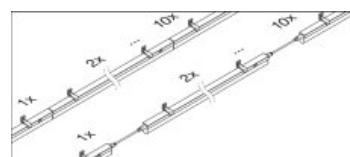

4058075106222	Versandschachtel 25	1095 mm x 228 mm x 175 mm	9260,00 g	43.69 dm³

Die genannten Produktnummern beschreiben die kleinste bestellbare Mengeneinheit. Eine Versandeinheit kann mehrere Einzelprodukte beinhalten. Als Bestellmenge verwenden Sie bitte das Ein- oder Mehrfache einer Versandeinheit.

ADDITIONAL CATALOG INFORMATION

REFERENZEN / VERWEISE

Zur Garantie siehe

▶ www.ledvance.de/garantie

HAFTUNGSAUSSCHLUSS

Änderungen und Irrtümer vorbehalten. Vergewissern Sie sich, dass Sie immer den neuesten Stand verwenden.