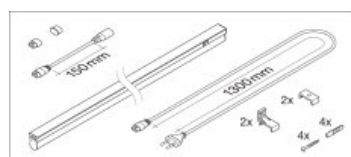

4058075106208	Versandschachtel 25	1095 mm x 228 mm x 175 mm	10430,00 g	43.69 dm³

Die genannten Produktnummern beschreiben die kleinste bestellbare Mengeneinheit. Eine Versandeinheit kann mehrere Einzelprodukte beinhalten. Als Bestellmenge verwenden Sie bitte das Ein- oder Mehrfache einer Versandeinheit.

ADDITIONAL CATALOG INFORMATION

REFERENZEN / VERWEISE

Zur Garantie siehe

▶ www.ledvance.de/garantie

HAFTUNGSAUSSCHLUSS

Änderungen und Irrtümer vorbehalten. Vergewissern Sie sich, dass Sie immer den neuesten Stand verwenden.