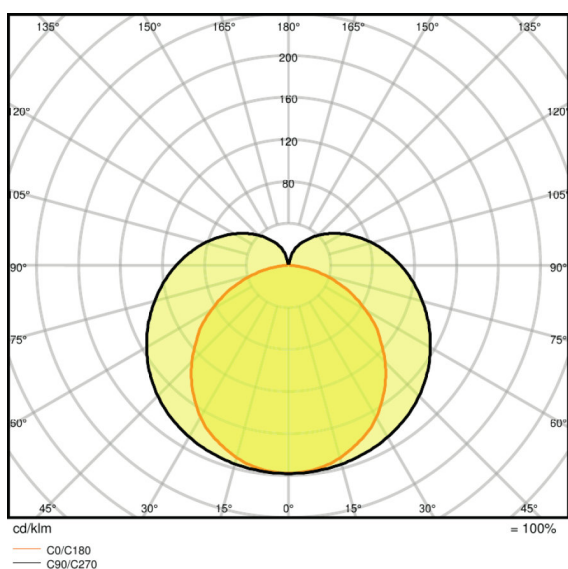

Ballwurfsicher	Nein

Zertifikate & Standards

Schutzklasse IK (Stoßfestigkeitsgrad)	IK03
Glühdrahtprüfung nach IEC 695-2-1	850 °C
Photobio. Risikogruppe gemäß EN62778	RG 0
Schutzklasse	II
Schutzart	IP20
Normen	CE/CB/TÜV SÜD/EAC/RoHS

Lichtverteilung

LVK Polar

TECHNISCHE AUSSTATTUNG

- Ausgestattet mit Stromstecker, Kabelverbinder und Linienverbinder zum Anschluss weiterer Leuchten
- Montagematerial für Wand- und Deckenbefestigung enthalten

VERPACKUNGSINFORMATIONEN

Produkt-Code	Verpackungseinheit (Stück pro Einheit)	Abmessungen (Länge x Breite x Höhe)	Gewicht brutto	Volumen
4058075106192	Faltschachtel 1	44 mm x 34 mm x 1086 mm	386,00 g	1.62 dm³