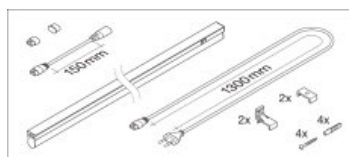

4058075106185	Versandschachtel 25	1418 mm x 223 mm x 180 mm	12400,00 g	56.92 dm³

Die genannten Produktnummern beschreiben die kleinste bestellbare Mengeneinheit. Eine Versandeinheit kann mehrere Einzelprodukte beinhalten. Als Bestellmenge verwenden Sie bitte das Ein- oder Mehrfache einer Versandeinheit.

ADDITIONAL CATALOG INFORMATION

REFERENZEN / VERWEISE

Zur Garantie siehe

▶ www.ledvance.de/garantie

HAFTUNGSAUSSCHLUSS

Änderungen und Irrtümer vorbehalten. Vergewissern Sie sich, dass Sie immer den neuesten Stand verwenden.