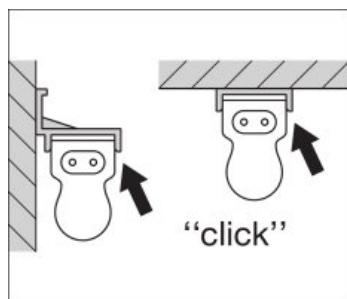

4058075106185	Versandschachtel 25	1418 mm x 223 mm x 180 mm	12400,00 g	56.92 dm³

Die genannten Produktnummern beschreiben die kleinste bestellbare Mengeneinheit. Eine Versandeinheit kann mehrere Einzelprodukte beinhalten. Als Bestellmenge verwenden Sie bitte das Ein- oder Mehrfache einer Versandeinheit.

ADDITIONAL CATALOG INFORMATION

REFERENZEN / VERWEISE

Zur Garantie siehe

▶ www.ledvance.de/garantie

HAFTUNGSAUSSCHLUSS

Änderungen und Irrtümer vorbehalten. Vergewissern Sie sich, dass Sie immer den neuesten Stand verwenden.