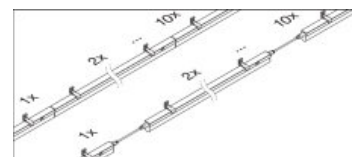

4058075106185	Versandschachtel 25	1418 mm x 223 mm x 180 mm	12400,00 g	56.92 dm³

Die genannten Produktnummern beschreiben die kleinste bestellbare Mengeneinheit. Eine Versandeinheit kann mehrere Einzelprodukte beinhalten. Als Bestellmenge verwenden Sie bitte das Ein- oder Mehrfache einer Versandeinheit.

ADDITIONAL CATALOG INFORMATION

REFERENZEN / VERWEISE

Zur Garantie siehe

▶ www.ledvance.de/garantie

HAFTUNGSAUSSCHLUSS

Änderungen und Irrtümer vorbehalten. Vergewissern Sie sich, dass Sie immer den neuesten Stand verwenden.