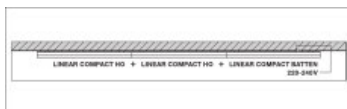

4058075106185	Versandschachtel 25	1418 mm x 223 mm x 180 mm	12400,00 g	56.92 dm³

Die genannten Produktnummern beschreiben die kleinste bestellbare Mengeneinheit. Eine Versandeinheit kann mehrere Einzelprodukte beinhalten. Als Bestellmenge verwenden Sie bitte das Ein- oder Mehrfache einer Versandeinheit.

ADDITIONAL CATALOG INFORMATION

REFERENZEN / VERWEISE

Zur Garantie siehe

▶ www.ledvance.de/garantie

HAFTUNGSAUSSCHLUSS

Änderungen und Irrtümer vorbehalten. Vergewissern Sie sich, dass Sie immer den neuesten Stand verwenden.