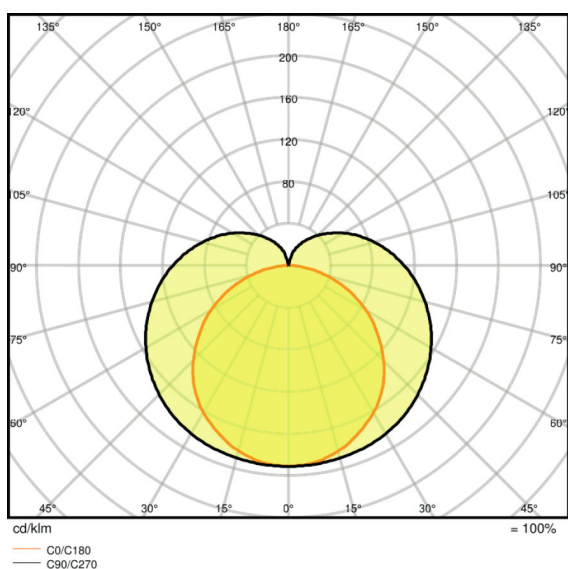

Ballwurfsicher	Nein

Zertifikate & Standards

Schutzklasse IK (Stoßfestigkeitsgrad)	IK03
Glühdrahtprüfung nach IEC 695-2-1	850 °C
Photobio. Risikogruppe gemäß EN62778	RG 0
Schutzklasse	II
Schutzart	IP20
Normen	CE/CB/TÜV SÜD/EAC/RoHS

Lichtverteilung

LVK Polar

TECHNISCHE AUSSTATTUNG

- Ausgestattet mit Stromstecker, Kabelverbinder und Linienverbinder zum Anschluss weiterer Leuchten
- Montagematerial für Wand- und Deckenbefestigung enthalten

VERPACKUNGSINFORMATIONEN

Produkt-Code	Verpackungseinheit (Stück pro Einheit)	Abmessungen (Länge x Breite x Höhe)	Gewicht brutto	Volumen
4058075106178	Faltschachtel 1	1380 mm x 40 mm x 30 mm	525,00 g	1.66 dm³