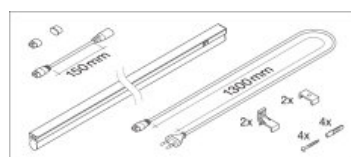

4058075106161	Versandschachtel 25	1418 mm x 223 mm x 180 mm	12290,00 g	56.92 dm³

Die genannten Produktnummern beschreiben die kleinste bestellbare Mengeneinheit. Eine Versandeinheit kann mehrere Einzelprodukte beinhalten. Als Bestellmenge verwenden Sie bitte das Ein- oder Mehrfache einer Versandeinheit.

ADDITIONAL CATALOG INFORMATION

REFERENZEN / VERWEISE

Zur Garantie siehe

▶ www.ledvance.de/garantie

HAFTUNGSAUSSCHLUSS

Änderungen und Irrtümer vorbehalten. Vergewissern Sie sich, dass Sie immer den neuesten Stand verwenden.