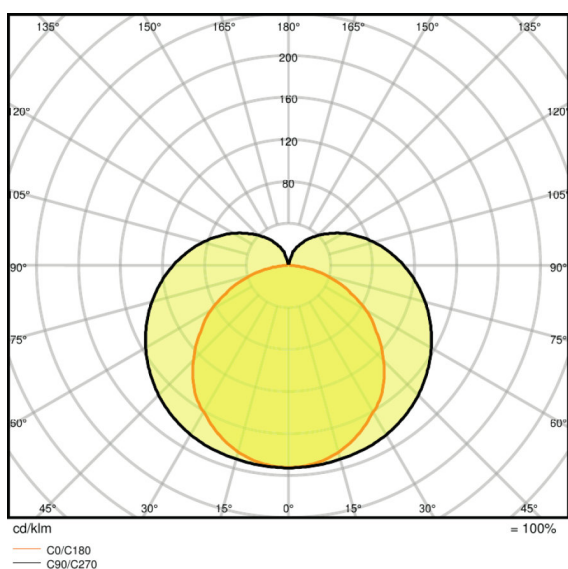

Ballwurfsicher	Nein

Zertifikate & Standards

Schutzklasse IK (Stoßfestigkeitsgrad)	IK03
Glühdrahtprüfung nach IEC 695-2-1	850 °C
Photobio. Risikogruppe gemäß EN62778	RG 0
Schutzklasse	II
Schutzart	IP20
Normen	CE/CB/TÜV SÜD/EAC/RoHS

Lichtverteilung

LVK Polar

TECHNISCHE AUSSTATTUNG

- Ausgestattet mit Stromstecker, Kabelverbinder und Linienverbinder zum Anschluss weiterer Leuchten
- Montagematerial für Wand- und Deckenbefestigung enthalten

VERPACKUNGSINFORMATIONEN

Produkt-Code	Verpackungseinheit (Stück pro Einheit)	Abmessungen (Länge x Breite x Höhe)	Gewicht brutto	Volumen
4058075106154	Faltschachtel 1	1380 mm x 40 mm x 30 mm	525,00 g	1.66 dm³