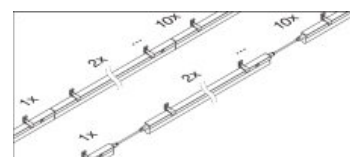

4058075106147	Versandschachtel 25	818 mm x 223 mm x 180 mm	7950,00 g	32.83 dm³

Die genannten Produktnummern beschreiben die kleinste bestellbare Mengeneinheit. Eine Versandeinheit kann mehrere Einzelprodukte beinhalten. Als Bestellmenge verwenden Sie bitte das Ein- oder Mehrfache einer Versandeinheit.

ADDITIONAL CATALOG INFORMATION

REFERENZEN / VERWEISE

Zur Garantie siehe

▶ www.ledvance.de/garantie

HAFTUNGSAUSSCHLUSS

Änderungen und Irrtümer vorbehalten. Vergewissern Sie sich, dass Sie immer den neuesten Stand verwenden.