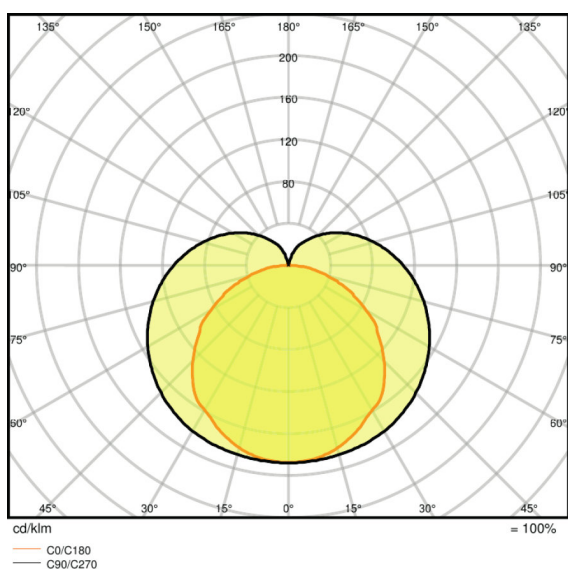

Ballwurfsicher	Nein

Zertifikate & Standards

Schutzklasse IK (Stoßfestigkeitsgrad)	IK03
Glühdrahtprüfung nach IEC 695-2-1	850 °C
Photobio. Risikogruppe gemäß EN62778	RG 0
Schutzklasse	II
Schutzart	IP20
Normen	CE/CB/TÜV SÜD/EAC/RoHS

Lichtverteilung

LVK Polar

TECHNISCHE AUSSTATTUNG

- Ausgestattet mit Stromstecker, Kabelverbinder und Linienverbinder zum Anschluss weiterer Leuchten
- Montagematerial für Wand- und Deckenbefestigung enthalten

VERPACKUNGSMITTEL

Produkt-Code	Verpackungseinheit (Stück pro Einheit)	Abmessungen (Länge x Breite x Höhe)	Gewicht brutto	Volumen
4058075106130	Faltschachtel 1	780 mm x 40 mm x 30 mm	364,00 g	0.94 dm³