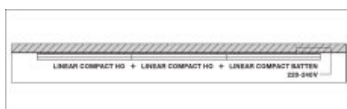

4058075106147	Versandschachtel 25	818 mm x 223 mm x 180 mm	7950,00 g	32.83 dm³

Die genannten Produktnummern beschreiben die kleinste bestellbare Mengeneinheit. Eine Versandeinheit kann mehrere Einzelprodukte beinhalten. Als Bestellmenge verwenden Sie bitte das Ein- oder Mehrfache einer Versandeinheit.

ADDITIONAL CATALOG INFORMATION

REFERENZEN / VERWEISE

Zur Garantie siehe

▶ www.ledvance.de/garantie

HAFTUNGSAUSSCHLUSS

Änderungen und Irrtümer vorbehalten. Vergewissern Sie sich, dass Sie immer den neuesten Stand verwenden.