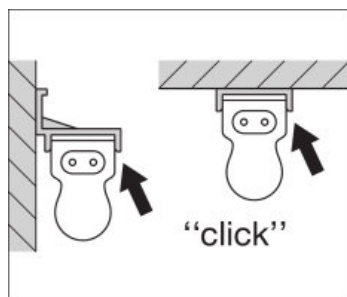

4058075106147	Versandschachtel 25	818 mm x 223 mm x 180 mm	7950,00 g	32.83 dm³

Die genannten Produktnummern beschreiben die kleinste bestellbare Mengeneinheit. Eine Versandeinheit kann mehrere Einzelprodukte beinhalten. Als Bestellmenge verwenden Sie bitte das Ein- oder Mehrfache einer Versandeinheit.

ADDITIONAL CATALOG INFORMATION

REFERENZEN / VERWEISE

Zur Garantie siehe

▶ www.ledvance.de/garantie

HAFTUNGSAUSSCHLUSS

Änderungen und Irrtümer vorbehalten. Vergewissern Sie sich, dass Sie immer den neuesten Stand verwenden.