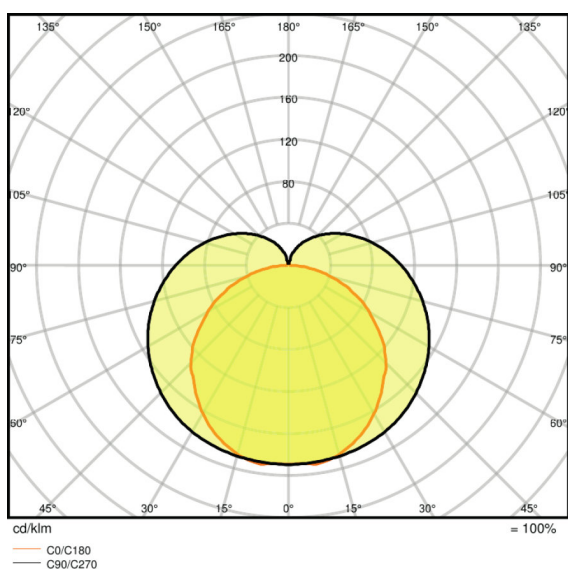

Ballwurfsicher	Nein

Zertifikate & Standards

Schutzklasse IK (Stoßfestigkeitsgrad)	IK03
Glühdrahtprüfung nach IEC 695-2-1	850 °C
Photobio. Risikogruppe gemäß EN62778	RG 0
Schutzklasse	II
Schutzart	IP20
Normen	CE/CB/TÜV SÜD/EAC/RoHS

Lichtverteilung

LVK Polar

TECHNISCHE AUSSTATTUNG

- Ausgestattet mit Stromstecker, Kabelverbinder und Linienverbinder zum Anschluss weiterer Leuchten
- Montagematerial für Wand- und Deckenbefestigung enthalten

VERPACKUNGSMITTEL

Produkt-Code	Verpackungseinheit (Stück pro Einheit)	Abmessungen (Länge x Breite x Höhe)	Gewicht brutto	Volumen
4058075106116	Faltschachtel 1	780 mm x 40 mm x 30 mm	364,00 g	0.94 dm³