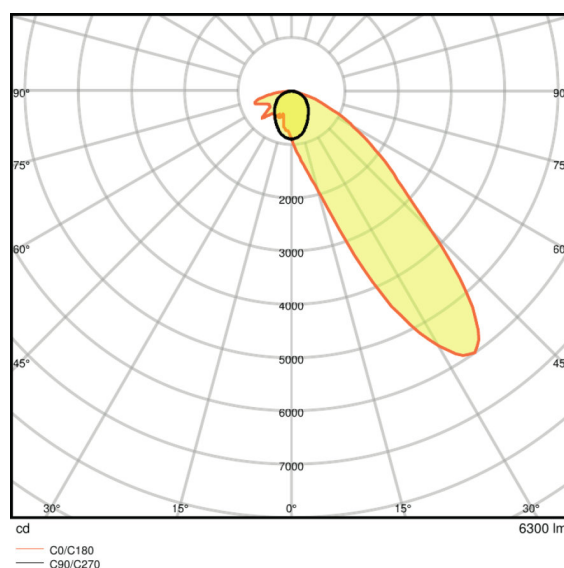

Zertifikate & Standards

Schutzart	IP20
Schutzklasse	I
Schutzklasse IK (Stoßfestigkeitsgrad)	IK07
Glühdrahtprüfung nach IEC 695-2-1	650 °C
Photobio. Risikogruppe gemäß EN62778	RG 1
Photobio. Risikogruppe gemäß EN62471	RG 1
Normen	CE/CB/TÜV SÜD/ENEC/EAC/RoHS

Lichtverteilung

LVK Kegel

LVK Polar

TECHNISCHE AUSSTATTUNG

- Tragschiene mit festintegriertem 5-poligen Kabelstrang

VERPACKUNGSINFORMATIONEN

Produkt-Code	Verpackungseinheit (Stück pro Einheit)	Abmessungen (Länge x Breite x Höhe)	Gewicht brutto	Volumen
4058075100596	Faltschachtel 1	58 mm x 1552 mm x 82 mm	1905,00 g	7.38 dm³
4058075100602	Versandschachtel 3	1561 mm x 186 mm x 94 mm	6140,00 g	27.29 dm³