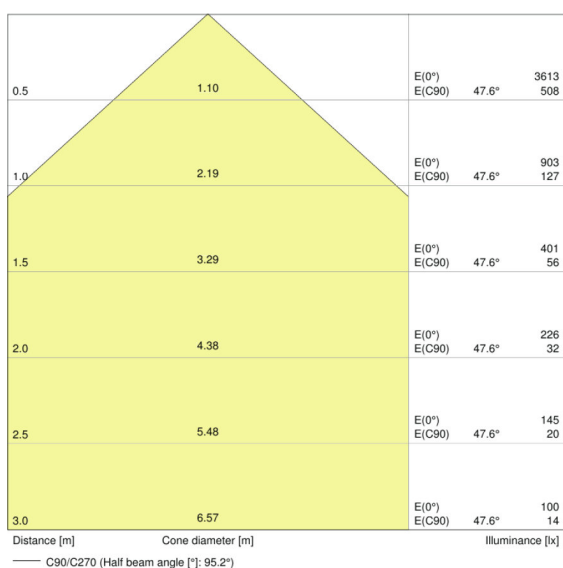

Zertifikate & Standards

Schutzart	IP20
Schutzklasse	I
Schutzklasse IK (Stoßfestigkeitsgrad)	IK07
Glühdrahtprüfung nach IEC 695-2-1	650 °C
Photobio. Risikogruppe gemäß EN62778	RG 1
Photobio. Risikogruppe gemäß EN62471	RG 1
Normen	CE/CB/TÜV SÜD/ENEC/EAC/RoHS

Lichtverteilung

LVK Kegel

LVK Polar

TECHNISCHE AUSSTATTUNG

- Tragschiene mit festintegriertem 5-poligen Kabelstrang

VERPACKUNGSINFORMATIONEN

Produkt-Code	Verpackungseinheit (Stück pro Einheit)	Abmessungen (Länge x Breite x Höhe)	Gewicht brutto	Volumen
4058075100596	Faltschachtel 1	58 mm x 1552 mm x 82 mm	1905,00 g	7.38 dm³
4058075100602	Versandschachtel 3	1561 mm x 186 mm x 94 mm	6140,00 g	27.29 dm³