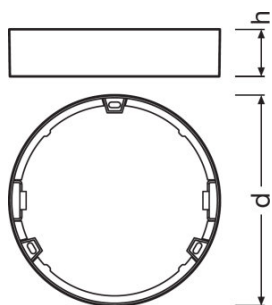

PRODUKTDATENBLATT

DL SLIM FRAME DN 155 WT

DOWNLIGHT SLIM ROUND FRAME | Aufbaurahmen, rund

ANWENDUNGSGEBIETE

- Allgemeinbeleuchtung
- Öffentlicher Raum
- Treppenhäuser
- Flure
- Eingangsbereiche
- Shops

PRODUKTVORTEILE

- Seitlicher Kabeleinlass für elektrischen Anschluss bei flachem Profil
- Einfache Montage dank mitgelieferter Bohrschablone

PRODUKTEIGENSCHAFTEN

- Geringe Montagetiefe
- Robustes Gehäuse aus Polycarbonat
- Montagezubehör enthalten

TECHNISCHE DATEN

Abmessungen & Gewicht

Durchmesser	170,0 mm
Höhe	38,0 mm
Produktgewicht	50,00 g

Farben & Materialien

Produktfarbe	Weiß
---------------------	------

Zusätzliche Produktdaten

Montageort	Decke / Wand
-------------------	--------------

VERPACKUNGSMITTEL

Produkt-Code	Verpackungseinheit (Stück pro Einheit)	Abmessungen (Länge x Breite x Höhe)	Gewicht brutto	Volumen
4058075052420	Faltschachtel 1	43 mm x 180 mm x 180 mm	101,00 g	1.39 dm ³
4058075052437	Versandschachtel 6	280 mm x 190 mm x 200 mm	1055,00 g	10.64 dm ³
4058075079175	Faltschachtel 1	43 mm x 180 mm x 180 mm	101,00 g	1.39 dm ³
4058075079182	Versandschachtel 6	280 mm x 190 mm x 200 mm	794,00 g	10.64 dm ³