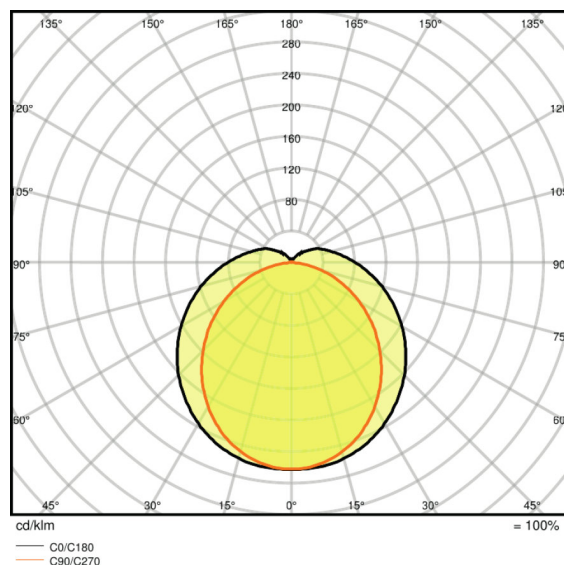

Lichtverteilung

LVK Kegel

LVK Polar

TECHNISCHE AUSSTATTUNG

- Klammern aus Edelstahl und Sicherheitsschrauben enthalten
- Montagezubehör enthalten (Abhängungs-Kit, Diebstahlschutz-Kit)

VERPACKUNGSMITTEL

Produkt-Code	Verpackungseinheit (Stück pro Einheit)	Abmessungen (Länge x Breite x Höhe)	Gewicht brutto	Volumen
4058075066458	Faltschachtel 1	39 mm x 1257 mm x 50 mm	533,00 g	2.45 dm³
4058075066465	Versandschachtel 20	1271 mm x 215 mm x 226 mm	11230,00 g	61.76 dm³
4058075066533	Faltschachtel 1	39 mm x 1257 mm x 50 mm	533,00 g	2.45 dm³
4058075066540	Versandschachtel 20	1271 mm x 215 mm x 226 mm	11230,00 g	61.76 dm³

Die genannten Produktnummern beschreiben die kleinste bestellbare Mengeneinheit. Eine Versandeinheit kann mehrere Einzelprodukte beinhalten. Als Bestellmenge verwenden Sie bitte das Ein- oder Mehrfache einer Versandeinheit.

REFERENZEN / VERWEISE

Zur Garantie siehe

- www.ledvance.de/garantie