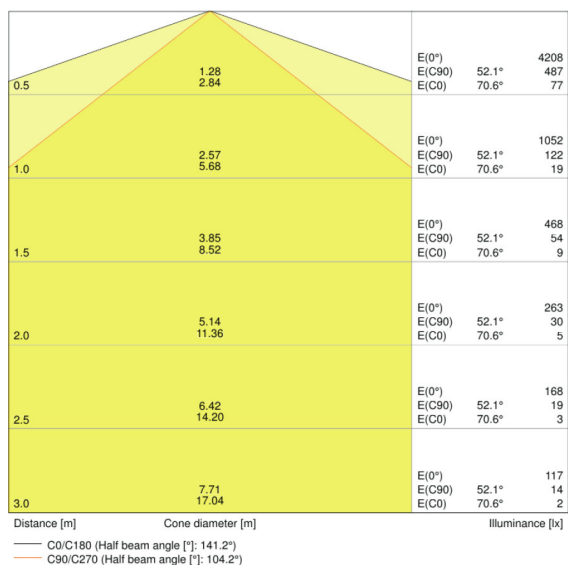

Lichtverteilung

LVK Kegel

LVK Polar

TECHNISCHE AUSSTATTUNG

- Klammern aus Edelstahl und Sicherheitsschrauben enthalten
- Montagezubehör enthalten (Abhängungs-Kit, Diebstahlschutz-Kit)

VERPACKUNGSMITTEL

Produkt-Code	Verpackungseinheit (Stück pro Einheit)	Abmessungen (Länge x Breite x Höhe)	Gewicht brutto	Volumen
4058075066458	Faltschachtel 1	39 mm x 1257 mm x 50 mm	533,00 g	2.45 dm³
4058075066465	Versandschachtel 20	1271 mm x 215 mm x 226 mm	11230,00 g	61.76 dm³
4058075066533	Faltschachtel 1	39 mm x 1257 mm x 50 mm	533,00 g	2.45 dm³
4058075066540	Versandschachtel 20	1271 mm x 215 mm x 226 mm	11230,00 g	61.76 dm³

Die genannten Produktnummern beschreiben die kleinste bestellbare Mengeneinheit. Eine Versandeinheit kann mehrere Einzelprodukte beinhalten. Als Bestellmenge verwenden Sie bitte das Ein- oder Mehrfache einer Versandeinheit.

REFERENZEN / VERWEISE

Zur Garantie siehe

- www.ledvance.de/garantie