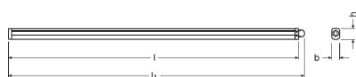

Lichttechnische Daten

<b>Ausstrahlungswinkel</b>	120 °
----------------------------	-------

Abmessungen & Gewicht

<b>Länge</b>	1200 mm
--------------	---------

<b>Breite</b>	35,0 mm
<b>Höhe</b>	48,0 mm
<b>Produktgewicht</b>	450,00 g