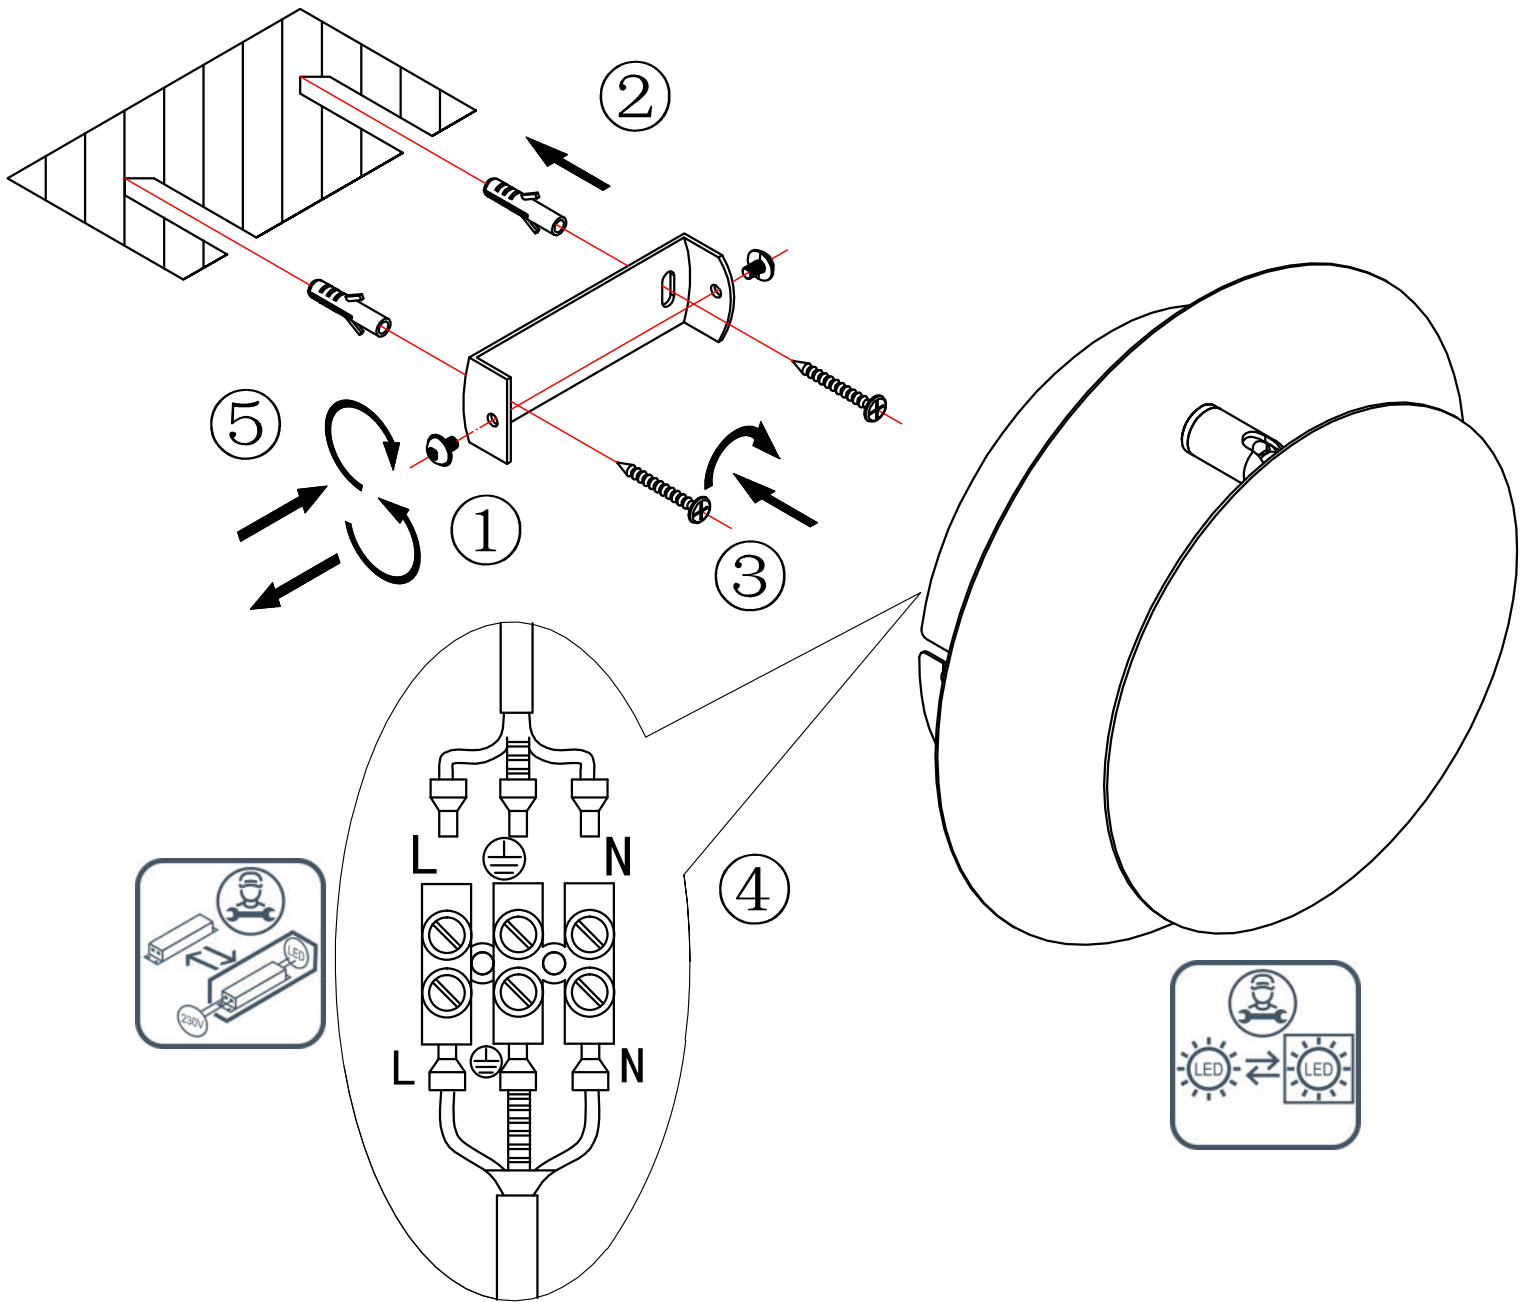

Artikel/Serie Nr.: 4048-108R

-DE- Montageanleitung	-LT- Montavimo instrukcija	-HU- Szerelési útmutató	-GR- Οδηγίες τοποθέτησης
-IT- Istruzioni per il montaggio	-LV- Montāžas instrukcija	-RO- Instrucțiuni de montaj	-DK- Montagevejledning
-FR- Instructions de montage	-EE- Paigaldusjuhend	-SI- Navodila za montažo	-FI- Asennusopas
-GB- Installation instructions	-PL- Instrukcja montażu	-HR- Upute za uporabu	-SE- montageinstruktion
-ES- Instrucciones de montaje	-CZ- Návod k montáži	-RS- Uputstva za upotrebu	-NO- Monteringsanvisning
-NL- Montagehandleiding	-SK- Montážny návod	-RU- Руководство по монтажу	-IS- samsetningarleiðbeiningar
-PT- Instruções de montagem	-BG- Инструкция за монтаж	-TR- Montaj Talimatı	