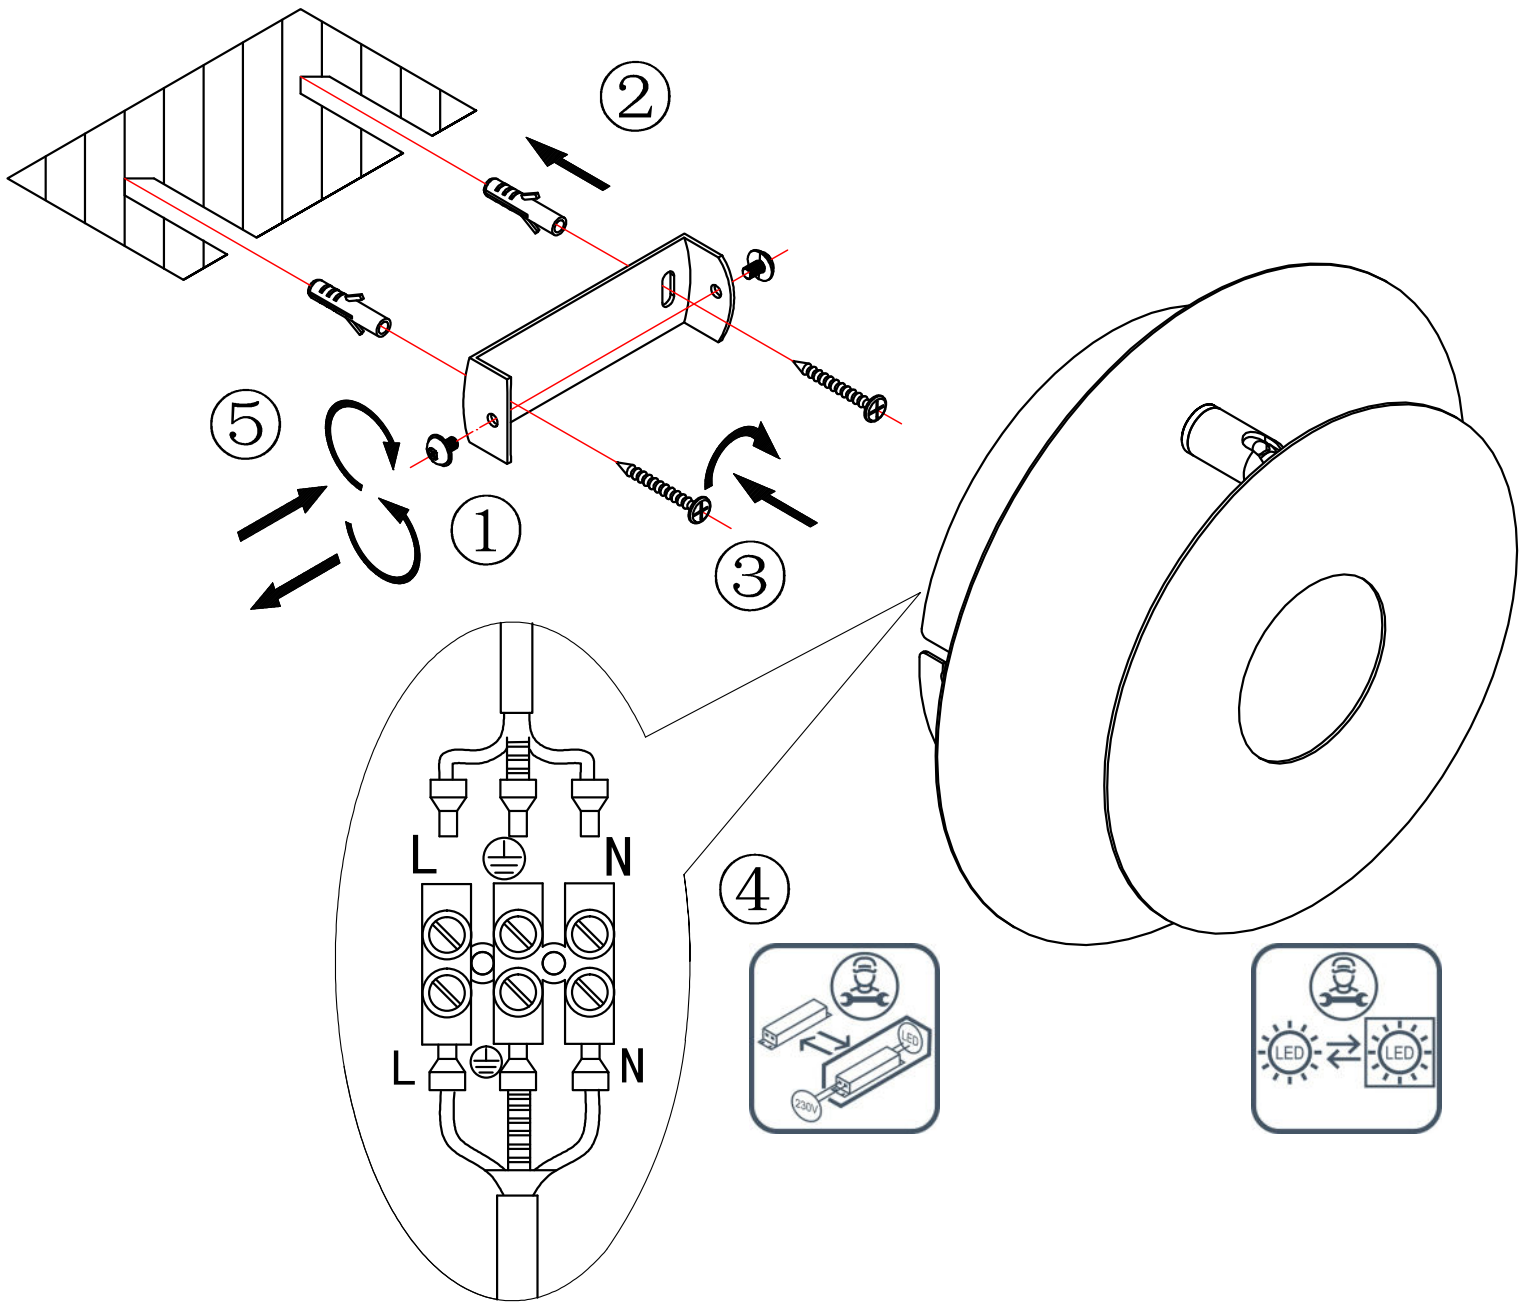

Artikel/Serie Nr.: 4048-101R

-DE- Montageanleitung	-LT- Montavimo instrukcija	-HU- Szerelési útmutató	-GR- Οδηγίες τοποθέτησης
-IT- Istruzioni per il montaggio	-LV- Montāžas instrukcija	-RO- Instrucțiuni de montaj	-DK- Montagevejledning
-FR- Instructions de montage	-EE- Paigaldusjuhend	-SI- Navodila za montažo	-FI- Asennusopas
-GB- Installation instructions	-PL- Instrukcja montażu	-HR- Upute za uporabu	-SE- montageinstruktion
-ES- Instrucciones de montaje	-CZ- Návod k montáži	-RS- Uputstva za upotrebu	-NO- Monteringsanvisning
-NL- Montagehandleiding	-SK- Montážny návod	-RU- Руководство по монтажу	-IS- samsetningarleiðbeiningar
-PT- Instruções de montagem	-BG- Инструкция за монтаж	-TR- Montaj Talimatı	