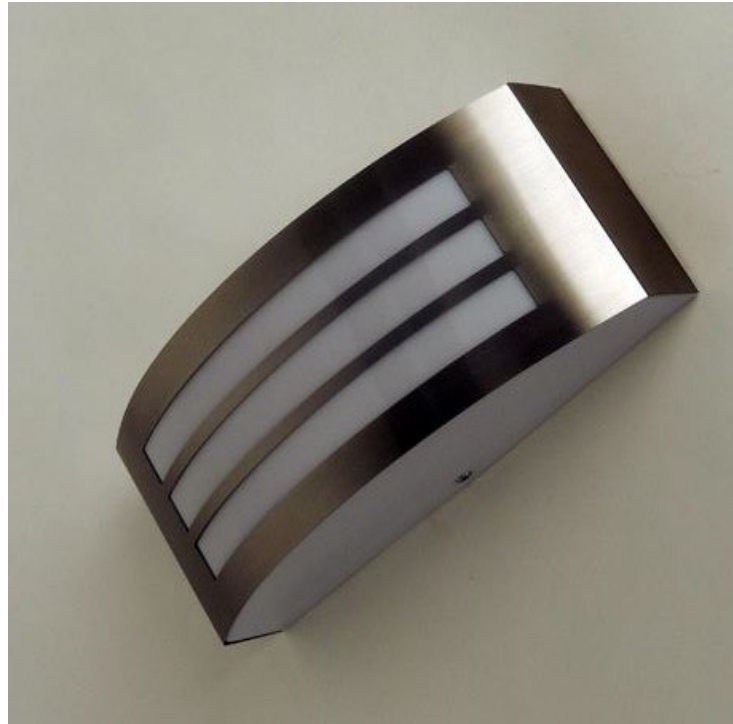

# 210X285MM

LEBEN MIT LICHT  
LIGHTS FOR LIVING

LEBEN MIT LICHT  
LIGHTS FOR LIVING

Lieber Kunde,

wir beglückwünschen Sie zum Kauf dieser Leuchte. Sie haben damit ein Produkt erworben, welches nach dem heutigen Stand der Technik hergestellt wurde.