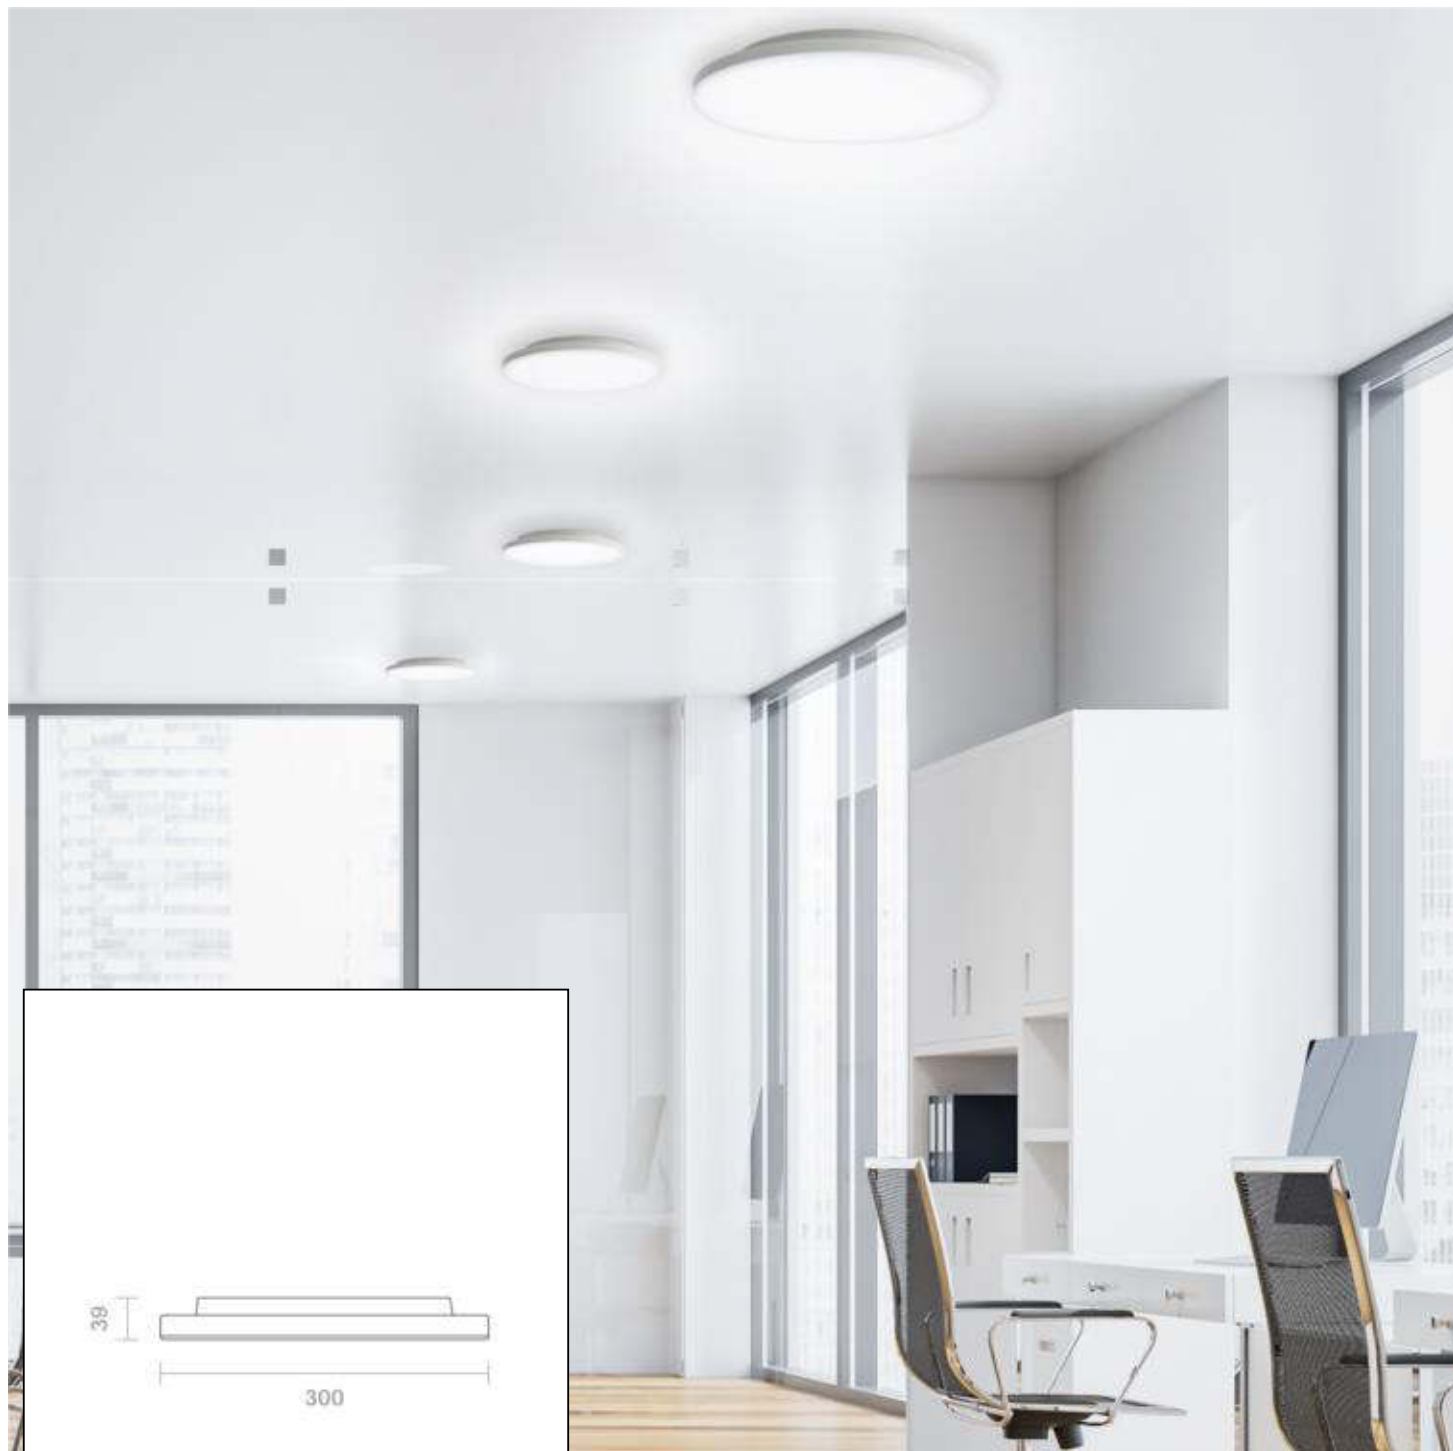

**Datenblatt**  
**4025701**

**Aufbauleuchte Shine 300mm weiß Ra90 Dim**

Unsere 24W **Shine** 300mm ist in einem zeitlosen Design in runder Ausführung konzipiert worden. Sie besitzt eine blendfreie Ausleuchtung, ohne dass sich eine Schattenbildung abzeichnet. Für einen indirekte Beleuchtungsanteil wurde über die rückseitig gelegene lichtdurchlässige Abdeckungen gesorgt.

Spektrale Strahlungsverteilung im Bereich 180 - 800 nm

**SIGOR**  
4025701

A	
B	
C	
D	
E	
F	← F
G	

**24**  
kWh/1000h

2019/2015

4025701

Aufbauleuchte Shine 300mm weiß Ra90 Dim

**Bedienungsanleitung:**