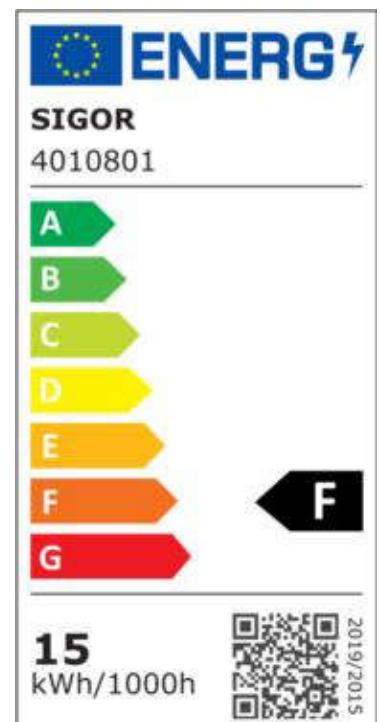

## Datenblatt 4010801

### Lichtschiene LUXI LINK Schiene 1000mm

Dimmbar: ja

Unser **LUXI LINK** ist der Minimalist unter den LED-Systemen. LUXI LINK ist das neue schlanke Lichtschienen-System von SIGOR. Über ein einfaches Stecksystem können die LED-Lichtschienen flexibel und unkompliziert in jede Richtung verlegt werden. Durch die vielfältigen Verbinder, die variablen Einspeiser und vor allem durch die unterschiedlichen Längen der Lichtschienen ist LUXI LINK überall dort ideal einsetzbar, wo indirektes Licht gewünscht ist. Mit dem 90°-Verbinder ist das System auch eine perfekte Lösung für den Möbeleinbau. LUXI LINK ist für die Festinstallation geeignet, aber auch steckerfertig einfach und schnell bis zu einer Maximallänge von 4m zu montieren. Die Lichtschienen aus Alu mit Opalglasabdeckung haben eine warmweiße Lichtfarbe von 3.000K, gewährleisten eine homogene Lichtverteilung ohne Lichtpunkte und sind bequem über Touchdimmer oder Gestenschalter steuerbar. Auf unser LUXI LINK System bieten wir 3 Jahre Garantie auf die Funktion.

Dimmerempfehlung: [www.sigor.de/dimmerliste](http://www.sigor.de/dimmerliste)

1.350 lm	Nomineller Nutzlichtstrom
15,00 Watt	Leistungsaufnahme
3000 K	Farbtemperatur
Ra>80	Farbwiedergabe
<5 sdcms	Farbkonsistenz
100°	Abstrahlwinkel
silber	Ausführung
IP20	Schutzklasse
-20° - 40°C	Einsatztemperatur
1	Leistungsfaktor
24 V AC	Betriebsspannung
50 Hz	Betriebsfrequenz
60 mA	Nennstrom
15 kWh/1000h	Energieverbrauch
<0,3 s	Anlaufzeit zum Erreichen von 60% des vollen Lichtstroms
<0,1 s	Zündzeit
Ø 40.000 h	Nennlebensdauer
L70B50	Messverfahren Lebensdauer
0.9	Lampenlichtstromerhalt am Ende der Nennlebensdauer