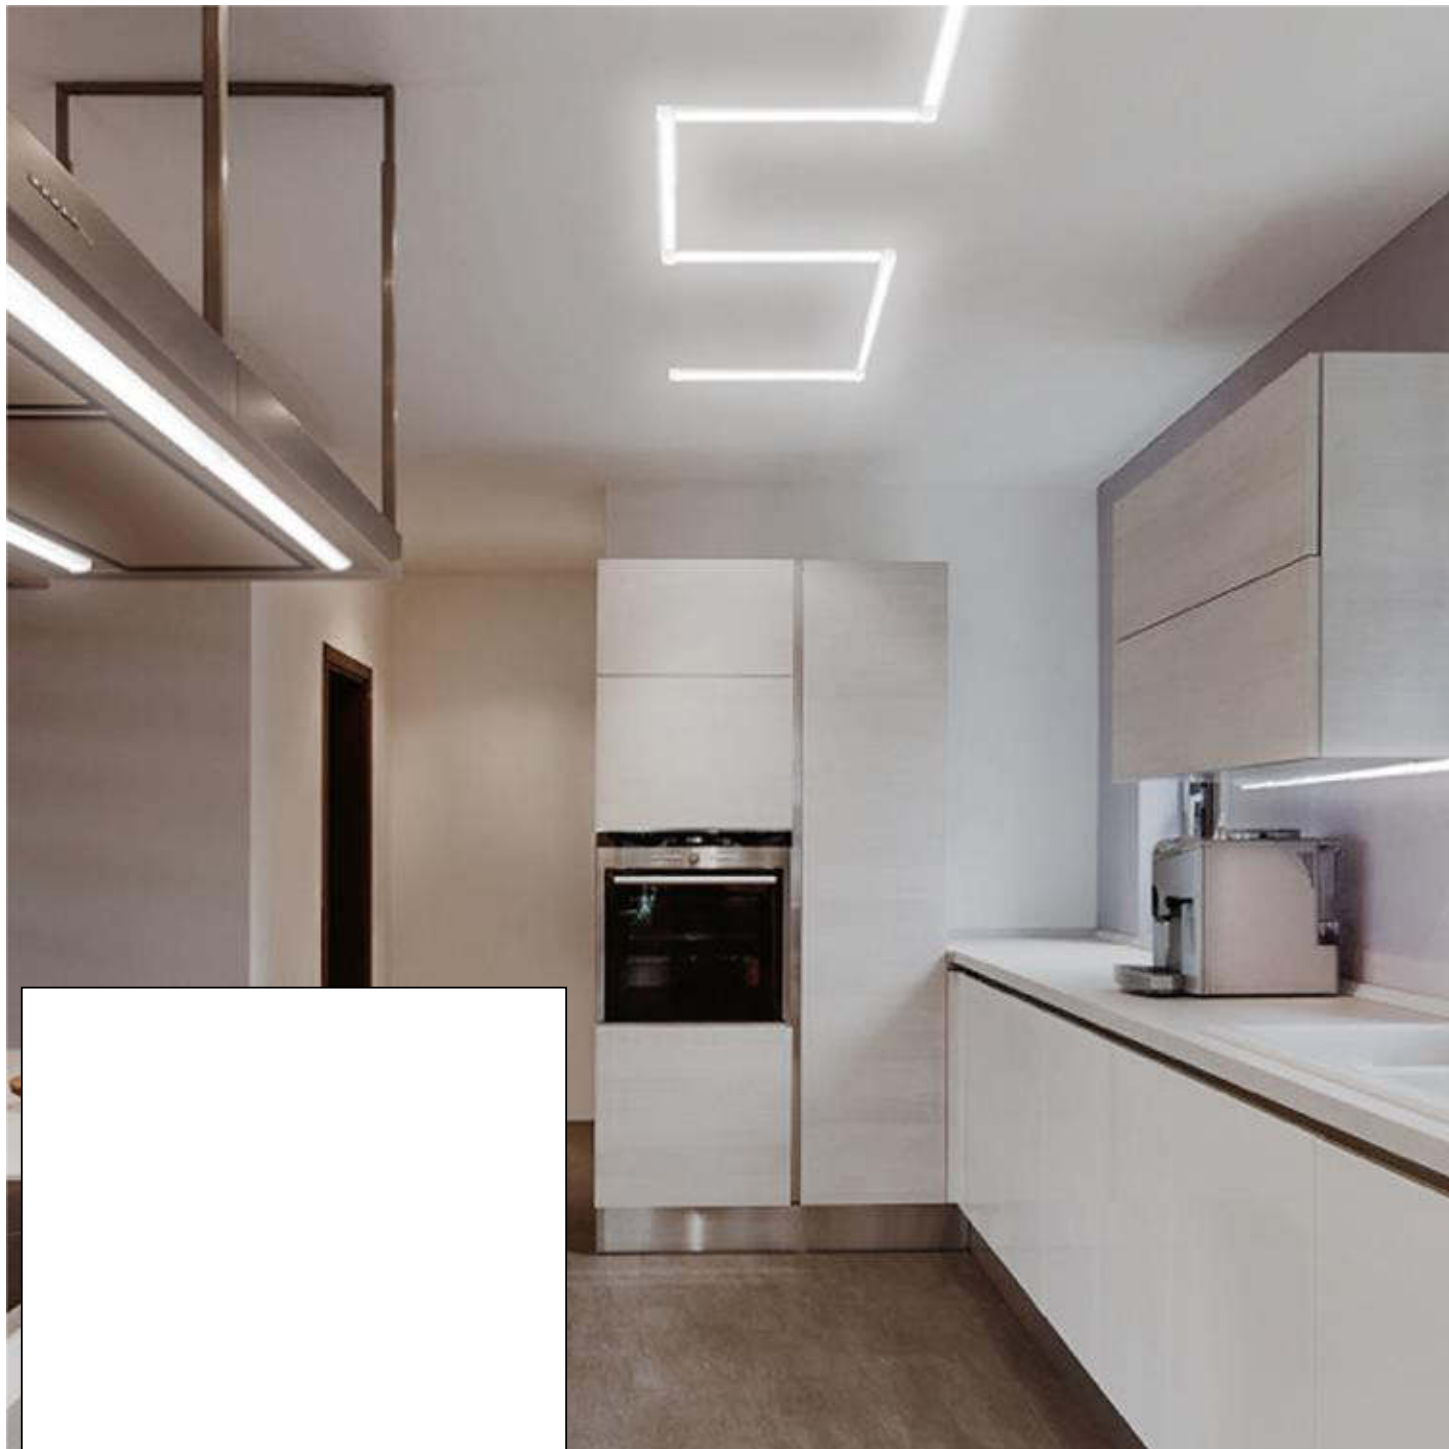

4010801

Lichtschiene LUXI LINK Schiene 1000mm

Bedienungsanleitung:

<https://shop.sigor.de/media/pdf/4010801_manual.pdf>

Stand: 08.02.2022

Seite: 2

SIGOR Licht GmbH • Eichenhofer Weg 81 • 42279 Wuppertal
Telefon 0 23 39 - 12 61 - 0 • Telefax 0 23 39 - 12 61 61
info@sigor.de • www.sigor.de

Handelsregister HRB 19472
USt-IdNr.: DE 814574569
WEEE-Reg.-Nr.: DE 45242363

Geschäftsführer:
Michael Perterer
Robin Scheffel