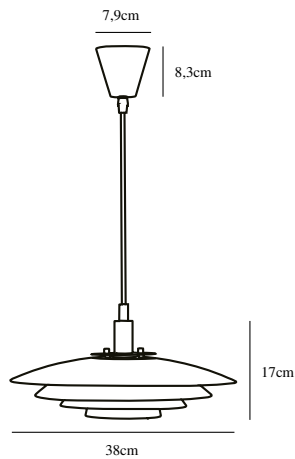

# BRETAGNE 38 | PENDELLEUCHTE | KUPFER

39489930

nordlux®

Spannung (V): 220-240 Volt  
IP-Grad: IP20  
Maximale Lampenleistung (W):  
25W  
Klasse (Klasse 1, Klasse 2,  
Klasse 3): Klasse 2 (Dopp. isoliert)  
Leuchtmittelsockel: G9  
Parallelschaltung: False

Hauptmaterial: Metall  
Sekundärmaterial: Metall  
Kabel Farbe: Schwarz  
Kabel Länge (cm): 200  
Oberflächenmaterial Kabel: Plastik  
Ist das Kabel austauschbar?:  
False

Farbe: Kupfer  
Höhe (cm): 18.8  
Breite (cm): 38  
Schirmdurchmesser (cm): 38  
Länge (cm): 38

EAN: 5704924011467  
TUN: 2276975  
Artikelnummer: 39489930  
Stück pro Hauptkarton: 3

Verkaufsbox Höhe (cm): 47  
Verkaufsbox Breite (cm): 43  
Verkaufsbox Tiefe (cm): 13.5  
Verkaufsbox Volumen m<sup>3</sup>: 0.027  
Produkt Nettogewicht (kg): 1.55