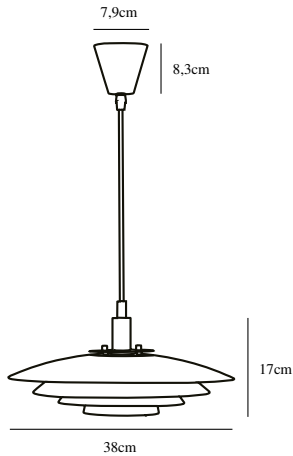

# BRETAGNE 38 | PENDELLEUCHTE | GRAU

39489910

nordlux®

Spannung (V): 220-240 Volt  
IP-Grad: IP20  
Maximale Lampenleistung (W):  
25W  
Klasse (Klasse 1, Klasse 2,  
Klasse 3): Klasse 2 (Dopp. isoliert)  
Leuchtmittelsockel: G9  
Parallelschaltung: False

Hauptmaterial: Metall  
Sekundärmaterial: Metall  
Kabel Farbe: Grau  
Kabel Länge (cm): 200  
Oberflächenmaterial Kabel: Plastik  
Ist das Kabel austauschbar?:  
False

Farbe: Grau  
Höhe (cm): 18.8  
Breite (cm): 38  
Schirmdurchmesser (cm): 38  
Länge (cm): 38

EAN: 5704924011450  
TUN: 2276912  
Artikelnummer: 39489910  
Stück pro Hauptkarton: 3

Verkaufsbox Höhe (cm): 47  
Verkaufsbox Breite (cm): 43  
Verkaufsbox Tiefe (cm): 13.5  
Verkaufsbox Volumen m<sup>3</sup>: 0.027  
Produkt Nettogewicht (kg): 1.55