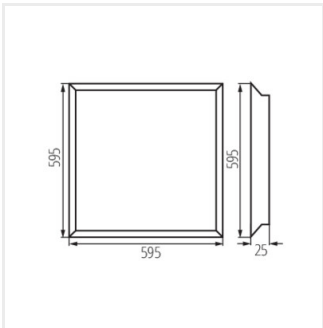

BLINGO 34W 3740 60WW