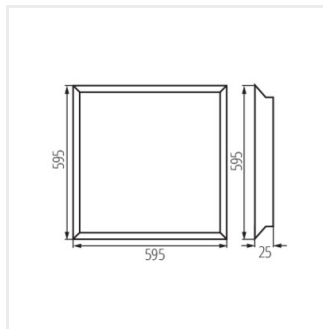

BLINGO U34W 4080 120N

BLINGO 38W 4560 60

BLINGO 38W 4560 120

BLINGO 24W 4320 60NW

BLINGO U24W 4000 60NW

BLINGO LED

LED-Einlege-Panel

		BLINGO						
		BLINGO 24W 4320 60NW	BLINGO U24W 4000 60NW	BLINGO 34W 3740 60WW	BLINGO 34W 4080 60NW	BLINGO 34W 4080 60CW	BLINGO U34W 4080 60NW	BLINGO 38W 4560 60NW
ACCESSORIES	index	37178	37179	37170	37171	37172	37173	37176
SPN PANEL 60-62	37335	v	v	v	v	v	v	v
CLIPS PANEL 60-62	37337	v	v	v	v	v	v	v
ADTR 6060 B	27615	v	v	v	v	v	v	v
ADTR 6060 SR	27610	v	v	v	v	v	v	v
ADTR 6060 W	27613	v	v	v	v	v	v	v
ADTR-S 6060 W	27616	v	v	v	v	v	v	v
ADTR-H 6060 B	29845	v	v	v	v	v	v	v
ADTR-H 6060 SR	29844	v	v	v	v	v	v	v
ADTR-H 6060 W	29843	v	v	v	v	v	v	v
ADTR-S-H 6060 W	27617	v	v	v	v	v	v	v
ADTR-H 76MM 6060 W	33398	v	v	v	v	v	v	v