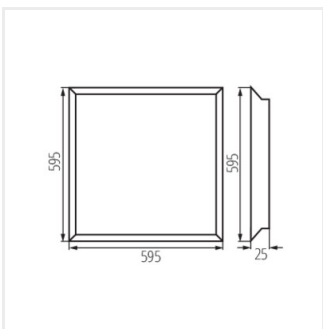

BLINGO U34W 4080 120N

BLINGO 38W 4560 60

BLINGO 38W 4560 120

BLINGO 24W 4320 60NW

BLINGO U24W 4000 60NW

BLINGO LED

LED-Einlege-Panel

		BLINGO						
		BLINGO 24W 4320 60NW	BLINGO U24W 4000 60NW	BLINGO 34W 3740 60WW	BLINGO 34W 4080 60NW	BLINGO 34W 4080 60CW	BLINGO U34W 4080 60NW	BLINGO 38W 4560 60NW
ACCESSORIES	index	37178	37179	37170	37171	37172	37173	37176
SPN PANEL 60-62	37335	v	v	v	v	v	v	v
CLIPS PANEL 60-62	37337	v	v	v	v	v	v	v
ADTR 6060 B	27615	v	v	v	v	v	v	v
ADTR 6060 SR	27610	v	v	v	v	v	v	v
ADTR 6060 W	27613	v	v	v	v	v	v	v
ADTR-S 6060 W	27616	v	v	v	v	v	v	v
ADTR-H 6060 B	29845	v	v	v	v	v	v	v
ADTR-H 6060 SR	29844	v	v	v	v	v	v	v
ADTR-H 6060 W	29843	v	v	v	v	v	v	v
ADTR-S-H 6060 W	27617	v	v	v	v	v	v	v
ADTR-H 76MM 6060 W	33398	v	v	v	v	v	v	v