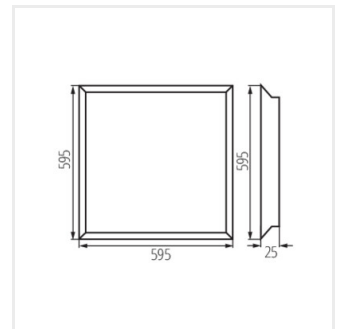

BLINGO U34W 4080 120N

BLINGO 38W 4560 60

BLINGO 38W 4560 120

BLINGO 24W 4320 60NW

BLINGO U24W 4000 60NW

BLINGO LED

LED-Einlege-Panel

		BLINGO						
		BLINGO 24W 4320 60NW	BLINGO U24W 4000 60NW	BLINGO 34W 3740 60WW	BLINGO 34W 4080 60NW	BLINGO 34W 4080 60CW	BLINGO U34W 4080 60NW	BLINGO 38W 4560 60NW
ACCESSORIES	index	37178	37179	37170	37171	37172	37173	37176
SPN PANEL 60-62	37335	v	v	v	v	v	v	v
CLIPS PANEL 60-62	37337	v	v	v	v	v	v	v
ADTR 6060 B	27615	v	v	v	v	v	v	v
ADTR 6060 SR	27610	v	v	v	v	v	v	v
ADTR 6060 W	27613	v	v	v	v	v	v	v
ADTR-S 6060 W	27616	v	v	v	v	v	v	v
ADTR-H 6060 B	29845	v	v	v	v	v	v	v
ADTR-H 6060 SR	29844	v	v	v	v	v	v	v
ADTR-H 6060 W	29843	v	v	v	v	v	v	v
ADTR-S-H 6060 W	27617	v	v	v	v	v	v	v
ADTR-H 76MM 6060 W	33398	v	v	v	v	v	v	v