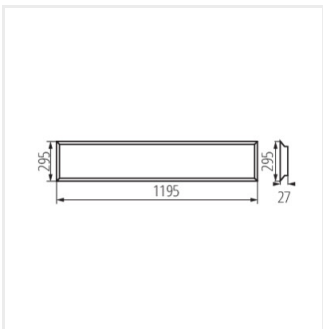

BLINGO U34W 4080 120N

BLINGO 38W 4560 60

BLINGO 38W 4560 120

BLINGO 24W 4320 60NW

BLINGO U24W 4000 60NW

BLINGO LED

LED-Einlege-Panel

		BLINGO						
		BLINGO 24W 4320 60NW	BLINGO U24W 4000 60NW	BLINGO 34W 3740 60WW	BLINGO 34W 4080 60NW	BLINGO 34W 4080 60CW	BLINGO U34W 4080 60NW	BLINGO 38W 4560 60NW
ACCESSORIES	index	37178	37179	37170	37171	37172	37173	37176
SPN PANEL 60-62	37335	v	v	v	v	v	v	v
CLIPS PANEL 60-62	37337	v	v	v	v	v	v	v
ADTR 6060 B	27615	v	v	v	v	v	v	v
ADTR 6060 SR	27610	v	v	v	v	v	v	v
ADTR 6060 W	27613	v	v	v	v	v	v	v
ADTR-S 6060 W	27616	v	v	v	v	v	v	v
ADTR-H 6060 B	29845	v	v	v	v	v	v	v
ADTR-H 6060 SR	29844	v	v	v	v	v	v	v
ADTR-H 6060 W	29843	v	v	v	v	v	v	v
ADTR-S-H 6060 W	27617	v	v	v	v	v	v	v
ADTR-H 76MM 6060 W	33398	v	v	v	v	v	v	v