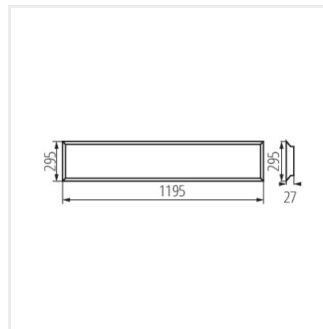

BLINGO U34W 4080 120N

BLINGO 38W 4560 60

BLINGO 38W 4560 120

BLINGO 24W 4320 60NW

BLINGO U24W 4000 60NW

BLINGO LED

LED-Einlege-Panel

		BLINGO						
		BLINGO 24W 4320 60NW	BLINGO U24W 4000 60NW	BLINGO 34W 3740 60WW	BLINGO 34W 4080 60NW	BLINGO 34W 4080 60CW	BLINGO U34W 4080 60NW	BLINGO 38W 4560 60NW
ACCESSORIES	index	37178	37179	37170	37171	37172	37173	37176
SPN PANEL 60-62	37335	v	v	v	v	v	v	v
CLIPS PANEL 60-62	37337	v	v	v	v	v	v	v
ADTR 6060 B	27615	v	v	v	v	v	v	v
ADTR 6060 SR	27610	v	v	v	v	v	v	v
ADTR 6060 W	27613	v	v	v	v	v	v	v
ADTR-S 6060 W	27616	v	v	v	v	v	v	v
ADTR-H 6060 B	29845	v	v	v	v	v	v	v
ADTR-H 6060 SR	29844	v	v	v	v	v	v	v
ADTR-H 6060 W	29843	v	v	v	v	v	v	v
ADTR-S-H 6060 W	27617	v	v	v	v	v	v	v
ADTR-H 76MM 6060 W	33398	v	v	v	v	v	v	v