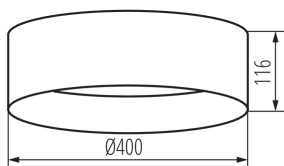

Kanlux RIFA LED ist eine einzigartige Lichtlösung. Sie unterscheidet sich von traditionellen Lampen dieser Art durch ihren Stoffschirm, der sie nicht nur praktisch, sondern vor allem dekorativ macht. Wir haben 4 Farbkombinationen vorbereitet, die zu Ihrer Einrichtung passen. Sie können zwischen zwei Lichtfarben wählen - neutralweiß oder warmweiß. Kanlux RIFA LED ist eine ideale Lösung für niedrige Innenräume, wo wir starkes Licht brauchen, aber nicht auf den dekorativen Charakter verzichten wollen.

ALLGEMEINE DATEN:

Farbe: grau / gold

Einbauort: Deckenmontage

Anwendungsbereich: innerhalb

Min.Installationsabstand zum beleuchteten Objekt: 0,5m

Möglichkeit des Betriebes mit einem Dimmer: nein

Höhe (mm): 116

Durchmesser [mm]: 400

Quecksilbergehalt: nein

Integrierte LED-Lichtquelle: ja

TECHNISCHE DATEN:

Nennspannung [V]: 220-240 AC

Nennfrequenz [Hz]: 50

Maximale Leistung [W]: 17,5

Schutzklasse gegen elektrischen Schlag: I

Abdeckungsmaterial: Kunststoff

Leuchtmittel: LED

Dioden Typ: LED SMD

Lichtstrom [lm]: 1450

Farbtemperatur: warmweiß

Ähnliche Farbtemperatur [K]: 3000

Farbkonsistenz in MacAdam-Ellipsen: ≤6

Farbwiedergabeindex: 80

Lebensdauer [h]: 25000

Anzahl der Schalt-Zyklen: ≥20000

Abstrahlwinkel [°]: 120

Lichtausbeute (lm/W): 83

Umgebungstemperaturbereich [°C]: 5÷25

Gehäusematerial: Metall

Anschlussart: Würfel mit Schrauben

Querschnittbereich der verwendeten Leitungen [mm²]: 1,5

Aufwärmzeit der Lampe [s]: ≤1

Lampenzündzeit [s]: ≤0,5