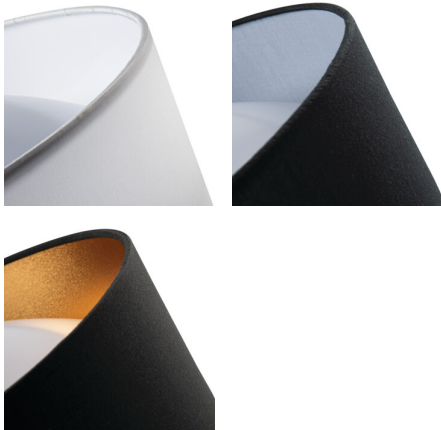

LED- Deckenleuchte

5905339364661

Kanlux RIFA LED ist eine einzigartige Lichtlösung. Sie unterscheidet sich von traditionellen Lampen dieser Art durch ihren Stoffschirm, der sie nicht nur praktisch, sondern vor allem dekorativ macht. Wir haben 4 Farbkombinationen vorbereitet, die zu Ihrer Einrichtung passen. Sie können zwischen zwei Lichtfarben wählen - neutralweiß oder warmweiß. Kanlux RIFA LED ist eine ideale Lösung für niedrige Innenräume, wo wir starkes Licht brauchen, aber nicht auf den dekorativen Charakter verzichten wollen.

### ALLGEMEINE DATEN:

**Farbe:** grau / gold  
**Einbauort:** Deckenmontage  
**Anwendungsbereich:** innerhalb  
**Min.Installationsabstand zum beleuchteten Objekt:** 0,5m  
**Möglichkeit des Betriebes mit einem Dimmer:** nein  
**Höhe (mm):** 116  
**Durchmesser [mm]:** 400  
**Quecksilbergehalt:** nein  
**Integrierte LED-Lichtquelle:** ja