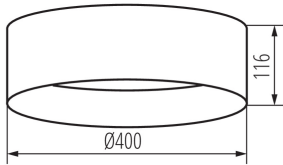

LED- Deckenleuchte