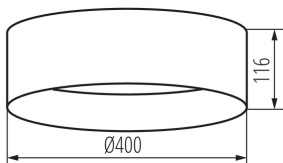

LED- Deckenleuchte

5905339364647

Kanlux RIFA LED ist eine einzigartige Lichtlösung. Sie unterscheidet sich von traditionellen Lampen dieser Art durch ihren Stoffschirm, der sie nicht nur praktisch, sondern vor allem dekorativ macht. Wir haben 4 Farbkombinationen vorbereitet, die zu Ihrer Einrichtung passen. Sie können zwischen zwei Lichtfarben wählen - neutralweiß oder warmweiß. Kanlux RIFA LED ist eine ideale Lösung für niedrige Innenräume, wo wir starkes Licht brauchen, aber nicht auf den dekorativen Charakter verzichten wollen.

ALLGEMEINE DATEN:

Farbe: schwarz / gold

Einbauort: Deckenmontage

Anwendungsbereich: innerhalb

Min.Installationsabstand zum beleuchteten Objekt: 0,5m

Möglichkeit des Betriebes mit einem Dimmer: nein

Höhe (mm): 116

Durchmesser [mm]: 400

Quecksilbergehalt: nein

Integrierte LED-Lichtquelle: ja

TECHNISCHE DATEN:

Nennspannung [V]: 220-240 AC

Nennfrequenz [Hz]: 50

Maximale Leistung [W]: 17,5

Schutzklasse gegen elektrischen Schlag: I

Abdeckungsmaterial: Kunststoff

Leuchtmittel: LED

Dioden Typ: LED SMD

Lichtstrom [lm]: 1500

Farbtemperatur: weiß

Ähnliche Farbtemperatur [K]: 4000

Farbkonsistenz in MacAdam-Ellipsen: ≤6

Farbwiedergabeindex: 80

Lebensdauer [h]: 25000

Anzahl der Schalt-Zyklen: ≥20000

Abstrahlwinkel [°]: 120

Lichtausbeute (lm/W): 86

Umgebungstemperaturbereich [°C]: 5÷25

Gehäusematerial: Metall

Anschlussart: Würfel mit Schrauben

Querschnittbereich der verwendeten Leitungen [mm²]: 1,5

Aufwärmzeit der Lampe [s]: ≤1

Lampenzündzeit [s]: ≤0,5