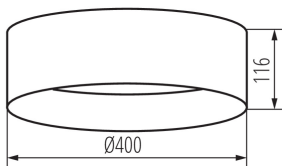

Kanlux RIFA LED ist eine einzigartige Lichtlösung. Sie unterscheidet sich von traditionellen Lampen dieser Art durch ihren Stoffschirm, der sie nicht nur praktisch, sondern vor allem dekorativ macht. Wir haben 4 Farbkombinationen vorbereitet, die zu Ihrer Einrichtung passen. Sie können zwischen zwei Lichtfarben wählen - neutralweiß oder warmweiß. Kanlux RIFA LED ist eine ideale Lösung für niedrige Innenräume, wo wir starkes Licht brauchen, aber nicht auf den dekorativen Charakter verzichten wollen.

ALLGEMEINE DATEN:

Farbe: schwarz / weiß

Einbauort: Deckenmontage

Anwendungsbereich: innerhalb

Min.Installationsabstand zum beleuchteten Objekt: 0,5m

Möglichkeit des Betriebes mit einem Dimmer: nein

Höhe (mm): 116

Durchmesser [mm]: 400

Quecksilbergehalt: nein

Integrierte LED-Lichtquelle: ja

TECHNISCHE DATEN:

Nennspannung [V]: 220-240 AC

Nennfrequenz [Hz]: 50

Maximale Leistung [W]: 17,5

Schutzklasse gegen elektrischen Schlag: I

Abdeckungsmaterial: Kunststoff

Leuchtmittel: LED

Dioden Typ: LED SMD

Lichtstrom [lm]: 1450

Farbtemperatur: warmweiß

Ähnliche Farbtemperatur [K]: 3000

Farbkonsistenz in MacAdam-Ellipsen: ≤6

Farbwiedergabeindex: 80

Lebensdauer [h]: 25000

Anzahl der Schalt-Zyklen: ≥20000

Abstrahlwinkel [°]: 120

Lichtausbeute (lm/W): 83

Umgebungstemperaturbereich [°C]: 5÷25

Gehäusematerial: Metall

Anschlussart: Würfel mit Schrauben

Querschnittbereich der verwendeten Leitungen [mm²]: 1,5

Aufwärmzeit der Lampe [s]: ≤1

Lampenzündzeit [s]: ≤0,5