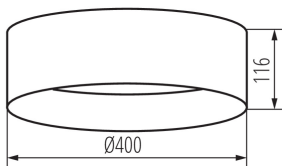

36461 RIFA LED 17,5W WW W/W

LED- Deckenleuchte

5905339364616

RIFA LED 17,5W W/W

Kanlux RIFA LED ist eine einzigartige Lichtlösung. Sie unterscheidet sich von traditionellen Lampen dieser Art durch ihren Stoffschirm, der sie nicht nur praktisch, sondern vor allem dekorativ macht. Wir haben 4 Farbkombinationen vorbereitet, die zu Ihrer Einrichtung passen. Sie können zwischen zwei Lichtfarben wählen - neutralweiß oder warmweiß. Kanlux RIFA LED ist eine ideale Lösung für niedrige Innenräume, wo wir starkes Licht brauchen, aber nicht auf den dekorativen Charakter verzichten wollen.

ALLGEMEINE DATEN:

Farbe: weiß
Einbauort: Deckenmontage
Anwendungsbereich: innerhalb
Min.Installationsabstand zum beleuchteten Objekt: 0,5m
Möglichkeit des Betriebes mit einem Dimmer: nein
Höhe (mm): 116
Durchmesser [mm]: 400
Quecksilbergehalt: nein
Integrierte LED-Lichtquelle: ja

TECHNISCHE DATEN:

Nennspannung [V]: 220-240 AC
Nennfrequenz [Hz]: 50
Maximale Leistung [W]: 17,5
Schutzklasse gegen elektrischen Schlag: I
Abdeckungsmaterial: Kunststoff
Leuchtmittel: LED
Dioden Typ: LED SMD
Lichtstrom [lm]: 1450
Farbtemperatur: warmweiß
Ähnliche Farbtemperatur [K]: 3000
Farbkonsistenz in MacAdam-Ellipsen: ≤6
Farbwiedergabeindex: 80
Lebensdauer [h]: 25000
Anzahl der Schalt-Zyklen: ≥20000
Abstrahlwinkel [°]: 120
Lichtausbeute (lm/W): 83
Umgebungstemperaturbereich [°C]: 5÷25
Gehäusematerial: Metall
Anschlussart: Würfel mit Schrauben
Querschnittbereich der verwendeten Leitungen [mm²]: 1,5
Aufwärmzeit der Lampe [s]: ≤1
Lampenzündzeit [s]: ≤0,5

LED- Deckenleuchte

IP-Klasse (Schutzart): 20

LOGISTIKDATEN:

Verpackungsart: 6
Stückzahl in Zwischenverpackung : 1
Stückzahl in Großverpackung : 6
Netto-Einzelgewicht [g]: 1070
Grammatur [g]: 1763.33
Länge der Einzelverpackung [cm]: 42
Breite der Einzelverpackung [cm]: 12.5
Höhe der Einzelverpackung [cm]: 42
Kartongewicht [kg]: 10.57998
Kartonbreite [cm]: 40
Kartonhöhe [cm]: 44.5
Kartonlänge [cm]: 85.5
Kartonvolumen [m³]: 0.15219