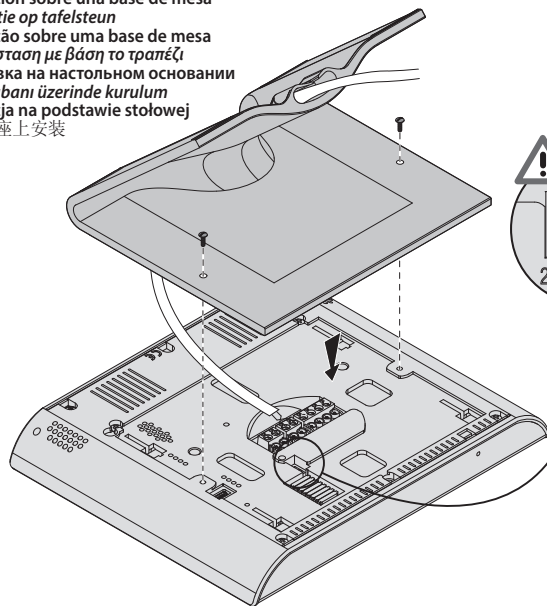

Installazione su base da tavolo
Installation on the table-top base
Installation sur base de table
Installation auf Tischhalterung
Instalación sobre una base de mesa
Installatie op tafelsteun
Instalação sobre uma base de mesa
Εγκατάσταση με βάση το τραπέζι
Установка на настольном основании
Masa tabanı üzerinde kurulum
Instalacja na podstawie stołowej
在桌面座上安装

Attenzione: terminare la tratta posizionando il microinterruttore su ON.
Warning: position the microswitch on ON to terminate the line.
Attention : terminer la section en plaçant le micro-interrupteur sur ON.
Achtung: die Streck mit einem Mikroschalter beenden und diesen auf ON schalten.
Atención: terminar el tramo situando el microinterruptor en ON.
Çpgelet: sluit het deel af door de microsckakelaar op ON te plaatsen.
Atenção: terminar o segmento posicionando o microinterruptor em ON.
Προσοχή: ολοκληρώστε την διαδρομή τοποθετώντας τον μικροδιακόπτη στο ON.
Внимание: завершить отрезок, устанавливая микровыключатель в положение ON.
Dikkat: Mikro anahtarı ON üzerine getirerek kısmı bitirin.
Uwaga: zakończyć odcinek, ustawiając mikrowyłącznik na ON (otwarte) w pozycji.
注意：结束拉线时将微动开关置于ON（打开）的位置上。