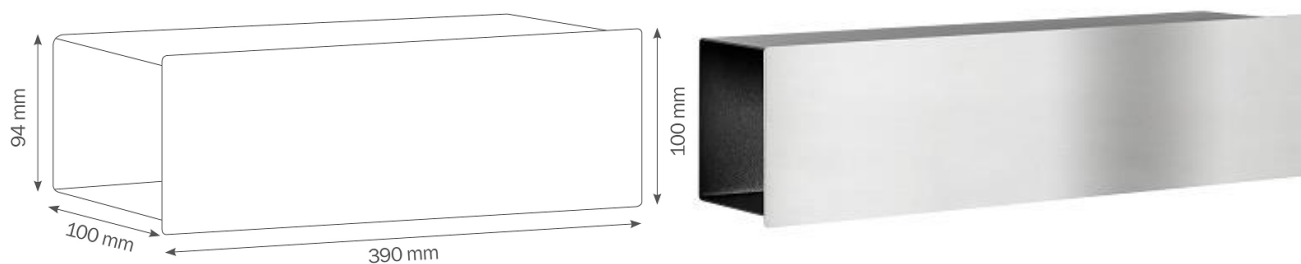

## ZEITUNGSFACH ZU 3020

Zeitungsfach aus hochwertigem Edelstahl, Sichtblende aus gebürsteten Edelstahl, pulverbeschichteter Korpus (RAL 9005).

### TECHNISCHE DATEN

Artikelnummer	3022
EAN	4260277680572
Gewicht inkl. Karton	1,79 kg
Höhe	100 mm
Breite	390 mm
Tiefe	100 mm
Material	Edelstahl gebürstet
Farbe Kasten	Schwarz (RAL 9005)

Made in Germany