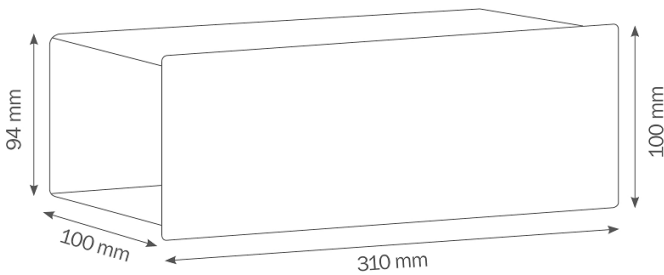

ZEITUNGSFACH ZU 3010

Zeitungsfach aus hochwertigem Edelstahl, Sichtblende aus gebürsteten Edelstahl, pulverbeschichteter Korpus (RAL 9005).

TECHNISCHE DATEN

Artikelnummer	3012
EAN	4260277680541
Gewicht inkl. Karton	1,39 kg
Höhe	100 mm
Breite	310 mm
Tiefe	100 mm
Material	Edelstahl gebürstet
Farbe Korpus	Schwarz (RAL 9005)