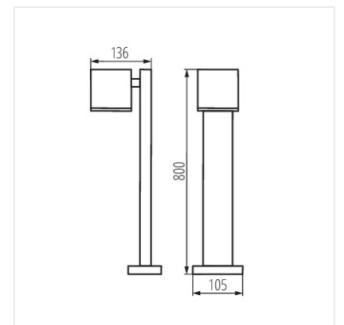

GORI

AUSSENLEUCHE FÜR AUSTAUSCHBARE LEUCHTMITTEL

GORI 80