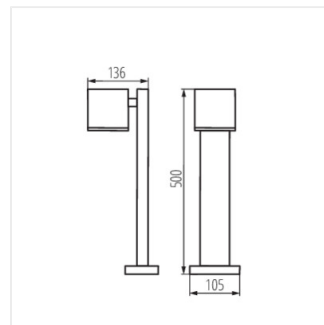

- Gehäusematerial: Aluminiumlegierung
- Material der Schutzscheibe: Hartglas

GORI

AUSSENLEUCHE FÜR AUSTAUSCHBARE LEUCHTMITTEL

GORI EL 235 D

GORI 50

GORI 80

GORI EL 135

GORI EL 235