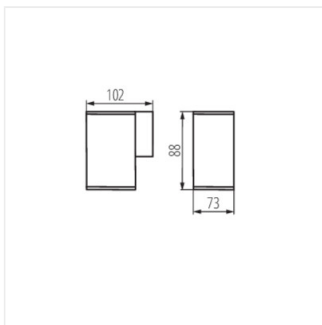

- Gehäusematerial: Aluminiumlegierung
- Material der Schutzscheibe: Hartglas

GORI

AUSSENLEUCHE FÜR AUSTAUSCHBARE LEUCHTMITTEL

GORI EL 235 D

GORI 50

GORI 80

GORI EL 135

GORI EL 235