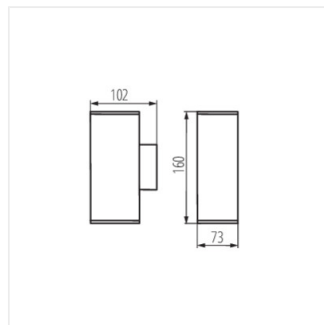

- Gehäusematerial: Aluminiumlegierung
- Material der Schutzscheibe: Hartglas

GORI

AUSSENLEUCHE FÜR AUSTAUSCHBARE LEUCHTMITTEL

GORI EL 235 D

GORI 50

GORI 80

GORI EL 135

GORI EL 235