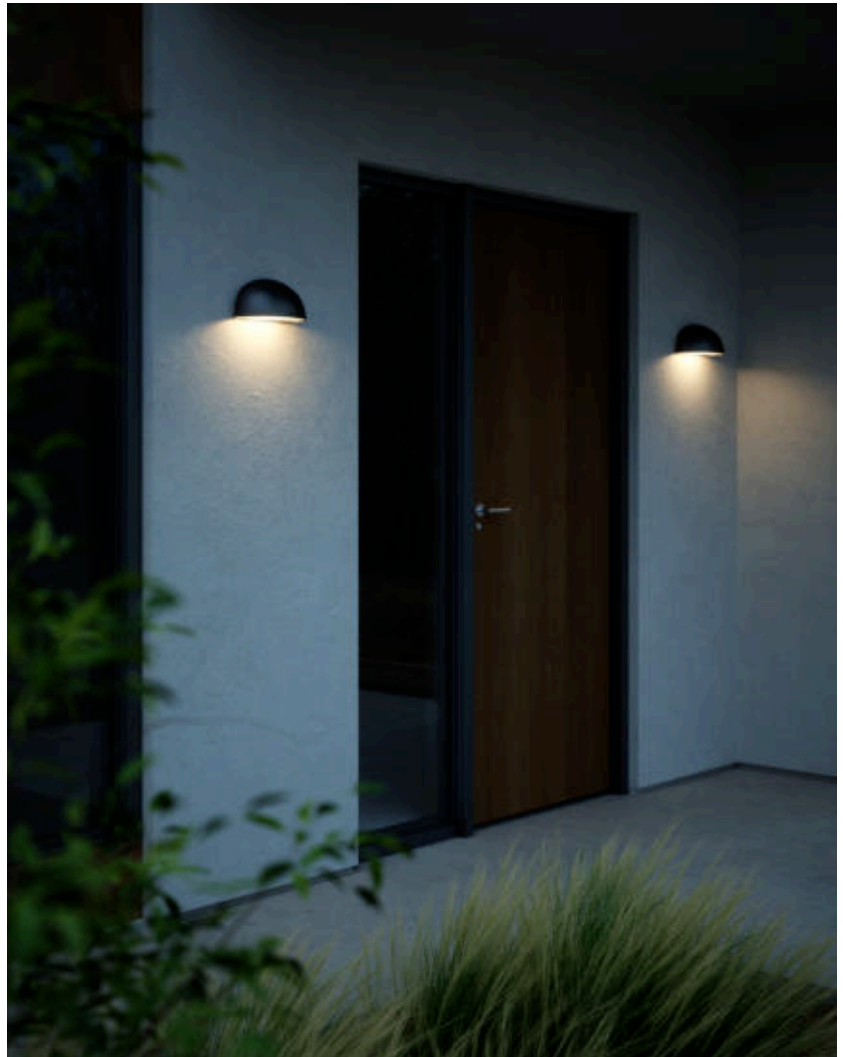

SCORPIUS MAXI | WANDLEUCHTE | SCHWARZ

2320721003

nordlux®

Spannung (V): 220-240 Volt
IP-Grad: IP44
Maximale Lampenleistung (W):
25W
Klasse (Klasse 1, Klasse 2,
Klasse 3): Klasse 2 (Dopp. isoliert)
Leuchtmittelsockel: E27
Parallelschaltung: False

Hauptmaterial: Plastik
Sekundärmaterial: Plastik
Farbe: Schwarz

- Zeitloses Design • Parallelschaltung möglich
- Robustes Material, das für raue Wetterbedingungen gut geeignet ist

Die Scorpius Maxi Wandleuchte für den Außenbereich verfügt über ein klassisches und zeitloses Design. Scorpius bietet zahlreiche Verwendungsmöglichkeiten – sie passt perfekt in den Haustür- oder Eingangsbereich, an den Gartenzaun oder ins Treppenhaus. Sie kann gut einzeln verwendet werden oder es können mehrere Leuchten nebeneinander angebracht werden.