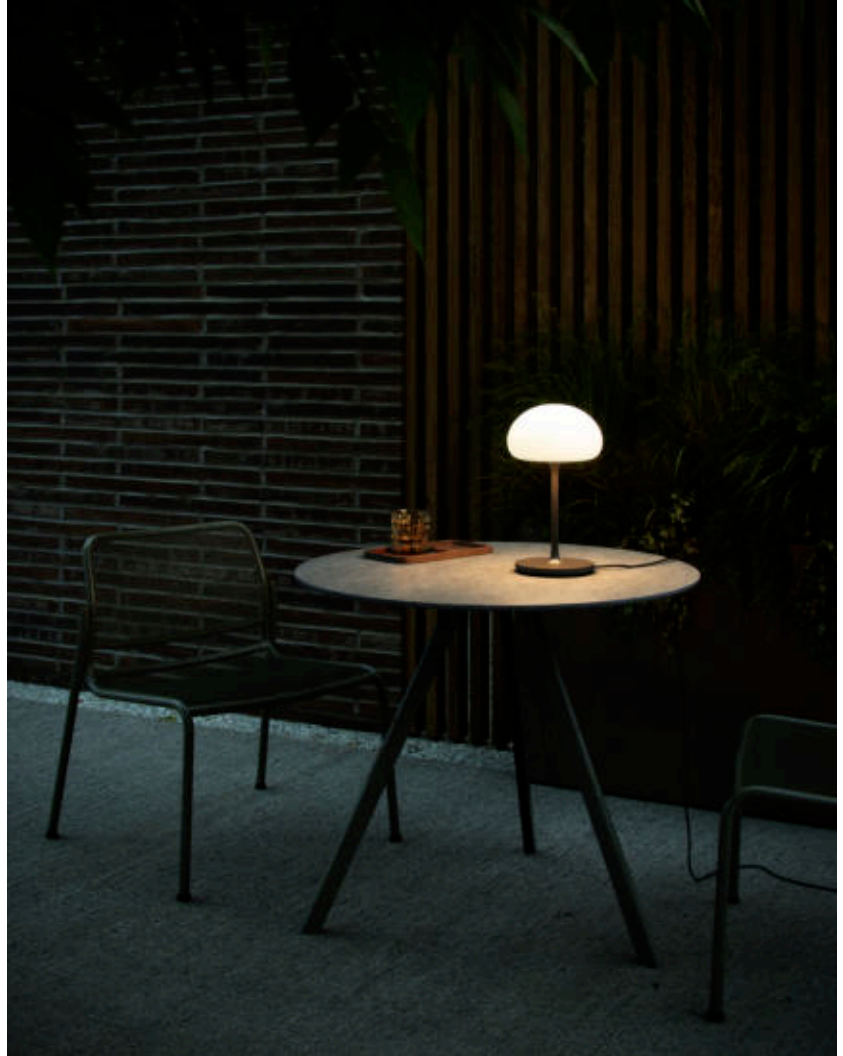

SPONGE ON A STICK | AKKULEUCHE | GRAU

2320715010

nordlux®

IP-Grad: IP44
Klasse (Klasse 1, Klasse 2, Klasse 3): Klasse 3 (12V)
Leuchtmittelsockel: LED Module
Schalterplatzierung: Auf der Fußplatte
Parallelschaltung: False

Hauptmaterial: Plastik
Sekundärmaterial: Metall
Kabel Farbe: Schwarz
Kabel Länge (cm): 150
Oberflächenmaterial Kabel: Plastik
Farbe: Grau

Höhe (cm): 35
Breite (cm): 20
Schirmdurchmesser (cm): 20
Länge (cm): 20

• Lange Akkulaufzeit • Langlebige Materialien • Hohe Lumenleistung mit 3-Stufen-Dimmung

• Inklusive Ladestation • 5 Jahre LED-Garantie

Der Name und die Designsprache von Sponge kommen von Pilzen im Wald. Das organische Design und die weichen Formen machen Sponge zu einer unglaublich eleganten Serie, die sowohl für den Innen- als auch für den Außenbereich geeignet ist. Dank dem eingebauten Akku können Sie Sponge problemlos überallhin mitnehmen.