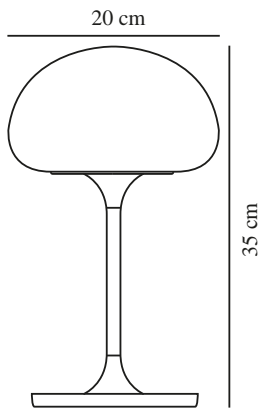

SPONGE ON A STICK | AKKULEUCHE | GRAU

2320715010

nordlux®

IP-Grad: IP44
Klasse (Klasse 1, Klasse 2, Klasse 3): Klasse 3 (12V)
Leuchtmittelsockel: LED Module
Schalterplatzierung: Auf der Fußplatte
Parallelschaltung: False

Hauptmaterial: Plastik
Sekundärmaterial: Metall
Kabel Farbe: Schwarz
Kabel Länge (cm): 150
Oberflächenmaterial Kabel: Plastik
Farbe: Grau

Höhe (cm): 35
Breite (cm): 20
Schirmdurchmesser (cm): 20
Länge (cm): 20

EAN: 5704924014949
TUN: 2310411
Artikelnummer: 2320715010
Stück pro Hauptkarton: 3
Verkaufsbox Höhe (cm): 36

Verkaufsbox Breite (cm): 20.5
Verkaufsbox Tiefe (cm): 20.5
Verkaufsbox Volumen m³: 0.0151
Produkt Nettogewicht (kg): 1