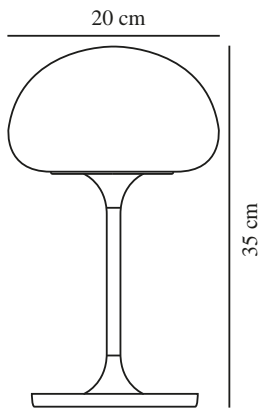

SPONGE ON A STICK | AKKULEUCHE | SCHWARZ **nordlux**[®]

2320715003

IP-Grad: IP44
Klasse (Klasse 1, Klasse 2, Klasse 3): Klasse 3 (12V)
Leuchtmittelsockel: LED Module
Schalterplatzierung: Auf der Fußplatte
Parallelschaltung: False

Hauptmaterial: Plastik
Sekundärmaterial: Metall
Kabel Farbe: Schwarz
Kabel Länge (cm): 150
Oberflächenmaterial Kabel: Plastik
Farbe: Schwarz

Höhe (cm): 35
Breite (cm): 20
Schirmdurchmesser (cm): 20
Länge (cm): 20

EAN: 5704924014956
TUN: 2310412
Artikelnummer: 2320715003
Stück pro Hauptkarton: 3
Verkaufsbox Höhe (cm): 36

Verkaufsbox Breite (cm): 20.5
Verkaufsbox Tiefe (cm): 20.5
Verkaufsbox Volumen m³: 0.0151
Produkt Nettogewicht (kg): 1