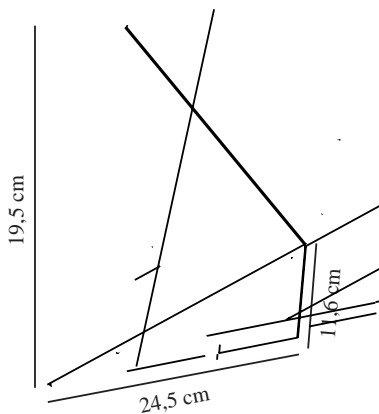

# KONIT | WANDLEUCHE | SCHWARZ

2320651003

nordlux®

Spannung (V): 220-240 Volt  
IP-Grad: IP44  
Maximale Lampenleistung (W):  
10W  
Klasse (Klasse 1, Klasse 2,  
Klasse 3): Klasse 2 (Dopp. isoliert)  
Leuchtmittelsockel: GU10  
Parallelschaltung: False

Höhe (cm): 19.5  
Breite (cm): 24.5  
Projektion (cm): 11.6  
EAN: 5704924014819  
TUN: 2310361  
Artikelnummer: 2320651003  
Stück pro Hauptkarton: 3

Verkaufsbox Höhe (cm): 14.5  
Verkaufsbox Breite (cm): 28.5  
Verkaufsbox Tiefe (cm): 24  
Verkaufsbox Volumen m<sup>3</sup>: 0.0099  
Produkt Nettogewicht (kg): 0.265

Konit hat ein scharfes, geometrisches Design mit einem dreieckigen Schirm, der das Licht elegant nach unten abstrahlt. Die Designsprache ist modern und einzigartig und macht diese Außenleuchte aus allen Blickwinkeln interessant.