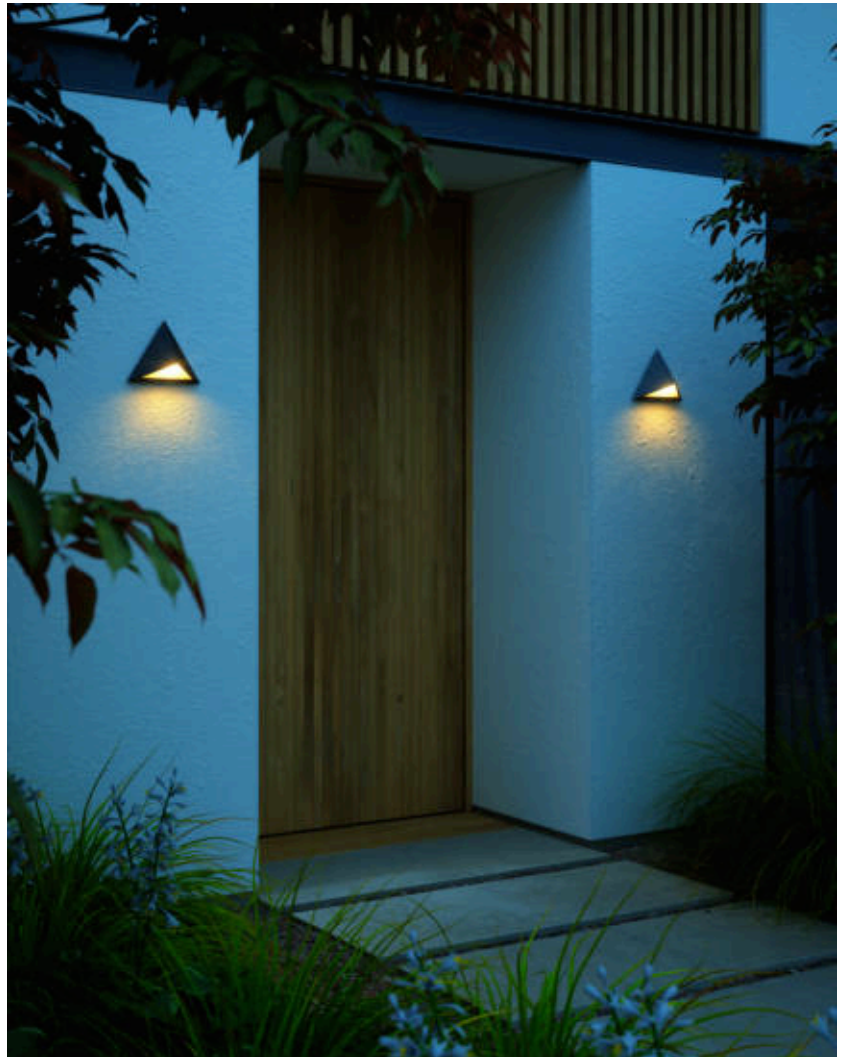

# KONIT | WANDLEUCHE | SCHWARZ

2320651003

nordlux®

Spannung (V): 220-240 Volt  
IP-Grad: IP44  
Maximale Lampenleistung (W):  
10W  
Klasse (Klasse 1, Klasse 2,  
Klasse 3): Klasse 2 (Dopp. isoliert)  
Leuchtmittelsockel: GU10  
Parallelschaltung: False

Hauptmaterial: Plastik  
Sekundärmaterial: Plastik  
Farbe: Schwarz

• **Architektonisches Design** • **Strapazierfähiges Material, das sich gut für raues Wetter eignet**

• **Downlights begrenzen die Lichtverschmutzung**

Konit hat ein scharfes, geometrisches Design mit einem dreieckigen Schirm, der das Licht elegant nach unten abstrahlt. Die Designsprache ist modern und einzigartig und macht diese Außenleuchte aus allen Blickwinkeln interessant.