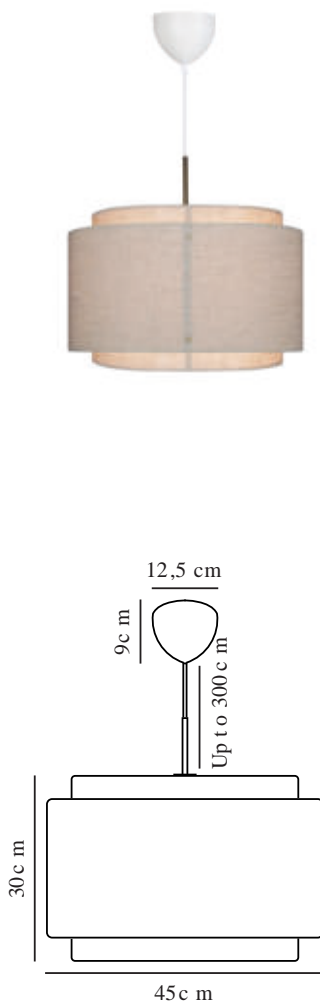

TAKAI | PENDELLEUCHE | BEIGE

2320403018

Spannung (V): 220-240 Volt
 IP-Grad: IP20
 Maximale Lampenleistung (W):
 25W
 Klasse (Klasse 1, Klasse 2,
 Klasse 3): Klasse 2 (Dopp. isoliert)
 Leuchtmittelsockel: E27

Hauptmaterial: Edelstahl
 Sekundärmaterial: Textilien
 Kabel Farbe: Weiss
 Kabel Länge (cm): 300
 Oberflächenmaterial Kabel:
 Textilien
 Ist das Kabel austauschbar?:
 False

Farbe: Beige
 Höhe (cm): 30
 Breite (cm): 45
 Schirmdurchmesser (cm): 45
 Außenbereich-Basisabmessungen
 (cm): 12.5
 Länge (cm): 45

EAN: 5704924015441
 Artikelnummer: 2320403018

Stück pro Hauptkarton: 2
 Verkaufsbox Höhe (cm): 33
 Verkaufsbox Breite (cm): 47
 Verkaufsbox Tiefe (cm): 47
 Verkaufsbox Volumen m³ : 0.0729
 Produkt Nettogewicht (kg): 2.3

- Kombination aus Materialien wie brüniertem Messing und Stoff • Stoff-Lampenschirm in einer schönen Form
- Das Design vermittelt das Feeling eines Luxushotels

Die Takai-Pendelleuchte von Studio Mavro//Lefèvre by Sofie Lefèvre hat einen großen, schön geformten Stoffschirm, der dazu einlädt, ihn aus vielen verschiedenen Blickwinkeln zu betrachten. Die Kombination eines Schirms aus Flachseilen und einer Aufhängung aus brüniertem Messing vermittelt eine sehr weiche und warme Formensprache.