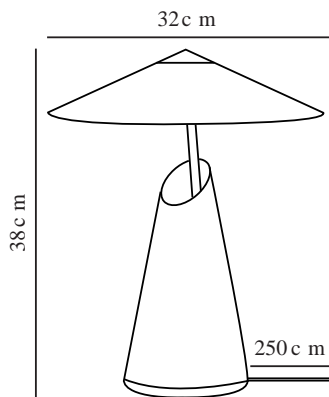

# TAIDO | TISCHLAMPE | CHROM

2320375033

Spannung (V): 220-240 Volt  
IP-Grad: IP20  
Maximale Lampenleistung (W): 25W  
Klasse (Klasse 1, Klasse 2, Klasse 3): Klasse 2 (Dopp. isoliert)  
Leuchtmittelsockel: E27  
Schalterplatzierung: Auf dem Kabel  
Parallelschaltung: False

Farbe: Chrom  
Höhe (cm): 38  
Breite (cm): 32  
Rohrdurchmesser (cm): 1  
Schirmdurchmesser (cm): 32  
Außenbereich-Basisabmessungen (cm): 14.4  
Länge (cm): 32  
Neigungswinkel (°): 10

Artikelnummer: 2320375033  
Stück pro Hauptkarton: 3  
Verkaufsbox Höhe (cm): 40  
Verkaufsbox Breite (cm): 36  
Verkaufsbox Tiefe (cm): 27  
Verkaufsbox Volumen m<sup>3</sup>: 0.0389  
Produkt Nettogewicht (kg): 3.07

Hauptmaterial: Metall  
Sekundärmaterial: Plastik  
Kabel Farbe: Weiss  
Kabel Länge (cm): 250  
Oberflächenmaterial Kabel: Textilien  
Ist das Kabel austauschbar?: False

EAN: 5704924014574

- Weiches, indirektes Licht • Der konische Fuß und der dreieckige Schirm sorgen für eine raffinierte Silhouette
- Verstellbarer Lampenkopf für gerichtetes Licht

Die Taido-Tischleuchte von Anker Studio besteht aus zwei geometrischen Formen, die zusammen eine raffinierte Silhouette ergeben. Der abgewinkelte, runde Schirm ruht elegant auf dem konischen Fuß. Das Licht wird nach oben in den Schirm gestrahlt, wo es weich und diffus reflektiert wird. Die Leuchte lässt sich je nach gewünschter Stimmung in viele Richtungen verstellen.