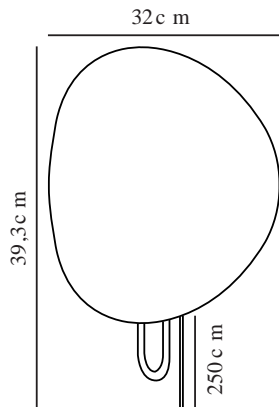

SPARGO | WANDLEUCHTE | WEISS/MESSING

2320361001

Spannung (V): 220-240 Volt
IP-Grad: IP20
Maximale Lampenleistung (W):
25W
Klasse (Klasse 1, Klasse 2,
Klasse 3): Klasse 2 (Dopp. isoliert)
Leuchtmittelsockel: E27
Schalterplatzierung: Auf dem
Kabel

Hauptmaterial: Metall
Sekundärmaterial: Plastik
Kabel Farbe: Weiss
Kabel Länge (cm): 180
Oberflächenmaterial Kabel:
Textilien
Ist das Kabel austauschbar?: True

Farbe: Weiss/Messing
Höhe (cm): 39.3
Breite (cm): 32
Schirmdurchmesser (cm): 32
Außenbereich-Basisabmessungen
(cm): 10
Länge (cm): 32

EAN: 5704924014543

Artikelnummer: 2320361001
Stück pro Hauptkarton: 3
Verkaufsbox Höhe (cm): 39
Verkaufsbox Breite (cm): 39.5
Verkaufsbox Tiefe (cm): 12.5
Verkaufsbox Volumen m³: 0.0193
Produkt Nettogewicht (kg): 1.16

- Weiches, indirektes Licht
- Sanfte Lichtreflexion an der Wand
- Schöne Details aus gebürstetem Messing

Wenn Sie indirektes Licht wünschen, liegen Sie mit der Wandleuchte Spargo vom dänischen Anker Studio genau richtig. Der große, leicht gebogene Schirm wirft das Licht an die Wand und streut es im Raum. Der Schirm wird von einem eleganten Sockel aus gebürstetem Messing gehalten.