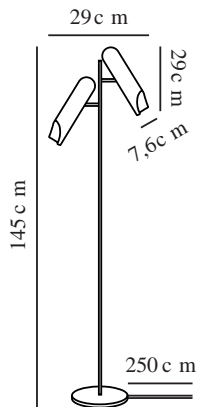

# ROCHELLE | STEHLAMPE | SCHWARZ

2320314003

Spannung (V): 220-240 Volt  
IP-Grad: IP20  
Maximale Lampenleistung (W):  
2x8W  
Klasse (Klasse 1, Klasse 2,  
Klasse 3): Klasse 2 (Dopp. isoliert)  
Leuchtmittelsockel: GU10  
Schalterplatzierung: Auf dem  
Kabel

Hauptmaterial: Metall  
Sekundärmaterial: Plastik  
Kabel Farbe: Schwarz  
Kabel Länge (cm): 250  
Oberflächenmaterial Kabel:  
Textilien  
Ist das Kabel austauschbar?:  
False

Geeignet für Meeresklima: False  
Farbe: Schwarz

Höhe (cm): 145  
Breite (cm): 29  
Rohrdurchmesser (cm): 1.9  
Schirmdurchmesser (cm): 7.6  
Außenbereich-Basisabmessungen  
(cm): 25  
Länge (cm): 29  
Neigungswinkel (°): 40  
Drehwinkel (°): 350

EAN: 5704924015427

Artikelnummer: 2320314003  
Stück pro Hauptkarton: 2  
Verkaufsbox Höhe (cm): 76  
Verkaufsbox Breite (cm): 31.5  
Verkaufsbox Tiefe (cm): 11  
Verkaufsbox Volumen m<sup>3</sup>: 0.0263  
Produkt Nettogewicht (kg): 3.95