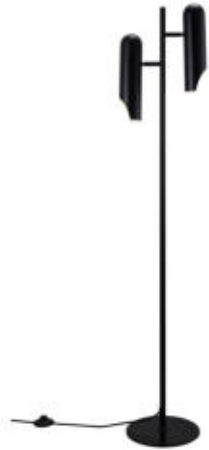

# ROCHELLE | STEHLAMPE | SCHWARZ

2320314003

Spannung (V): 220-240 Volt  
IP-Grad: IP20  
Maximale Lampenleistung (W):  
2x8W  
Klasse (Klasse 1, Klasse 2,  
Klasse 3): Klasse 2 (Dopp. isoliert)  
Leuchtmittelsockel: GU10  
Schalterplatzierung: Auf dem  
Kabel

Hauptmaterial: Metall  
Sekundärmaterial: Plastik  
Kabel Farbe: Schwarz  
Kabel Länge (cm): 250  
Oberflächenmaterial Kabel:  
Textilien  
Ist das Kabel austauschbar?:  
False

Geeignet für Meeresklima: False  
Farbe: Schwarz

Höhe (cm): 145  
Breite (cm): 29  
Rohrdurchmesser (cm): 1.9  
Schirmdurchmesser (cm): 7.6  
Außenbereich-Basisabmessungen  
(cm): 25  
Länge (cm): 29  
Neigungswinkel (°): 40  
Drehwinkel (°): 350

EAN: 5704924015427

- Schönes minimalistisches Design • Moderne italienische Designsprache
- Zwei verstellbare Lampenköpfe

Die Rochelle-Serie der dänischen Designerin Charlotte Høncke mit ihren zwei schlanken, skulpturalen Lampenköpfen hat eine moderne italienische Formensprache. Die verstellbaren Lampenköpfe lassen sich beliebig ausrichten, wodurch die Lampe die perfekte Arbeits- oder Lesebeleuchtung ist.